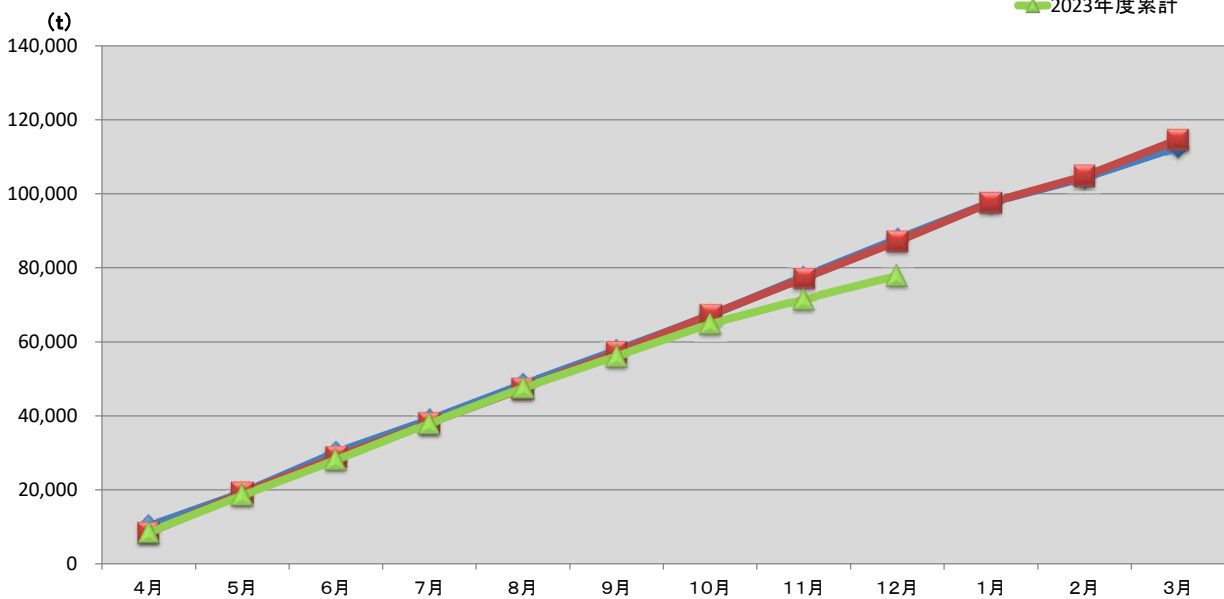

浜松市西部清掃工場 ごみ搬入量

■ 2021
■ 2022
■ 2023

浜松市西部清掃工場 ごみ搬入量累計

◆ 2021年度累計
◆ 2022年度累計
◆ 2023年度累計

【累計】