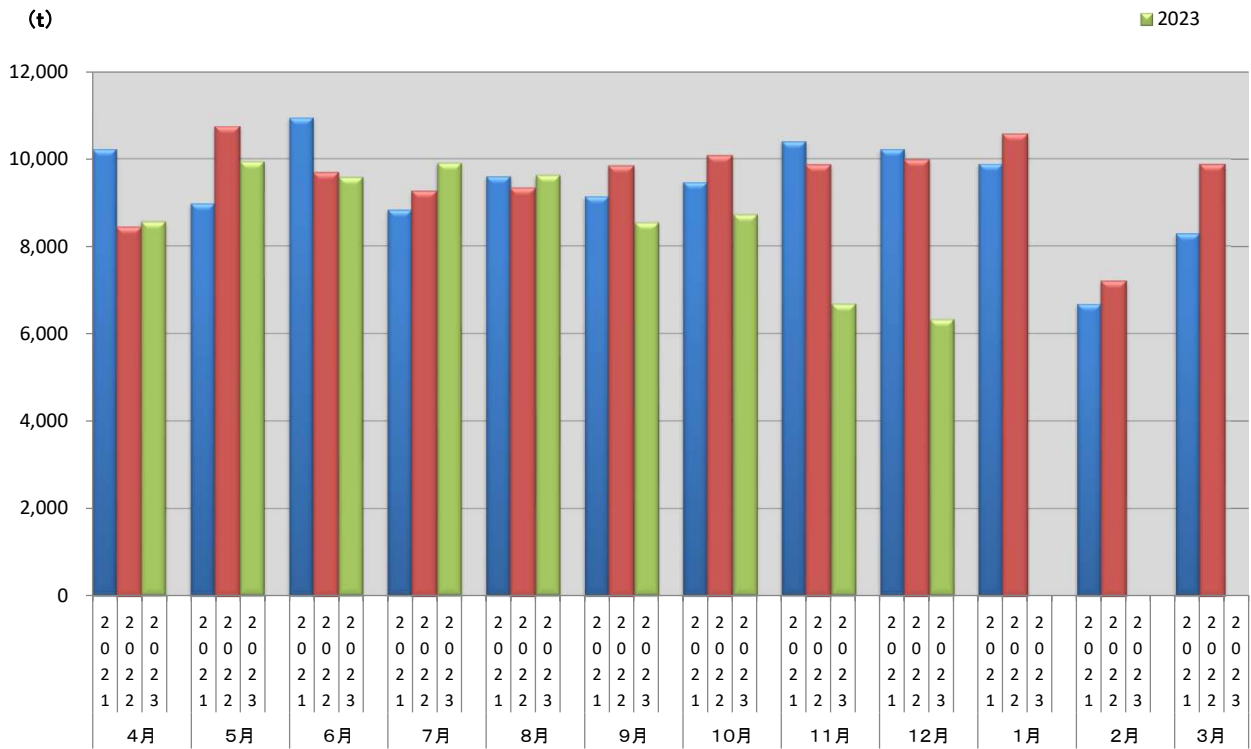

浜松市西部清掃工場 ごみ搬入量

■ 2021
■ 2022
■ 2023

浜松市西部清掃工場 ごみ搬入量累計

◆ 2021年度累計
◆ 2022年度累計
◆ 2023年度累計

【累計】