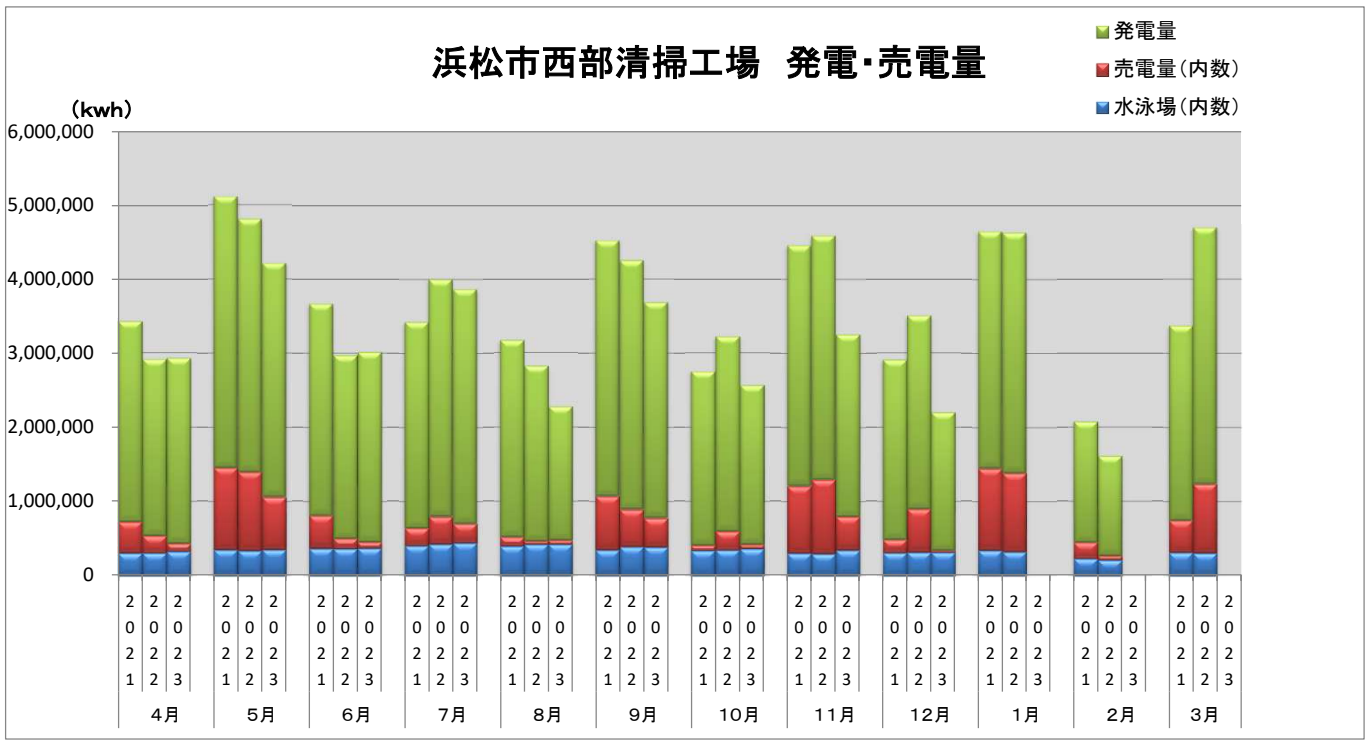

浜松市西部清掃工場 ごみ搬入量

■ 2021
■ 2022
■ 2023

浜松市西部清掃工場 ごみ搬入量累計

◆ 2021年度累計
◆ 2022年度累計
◆ 2023年度累計

【累計】