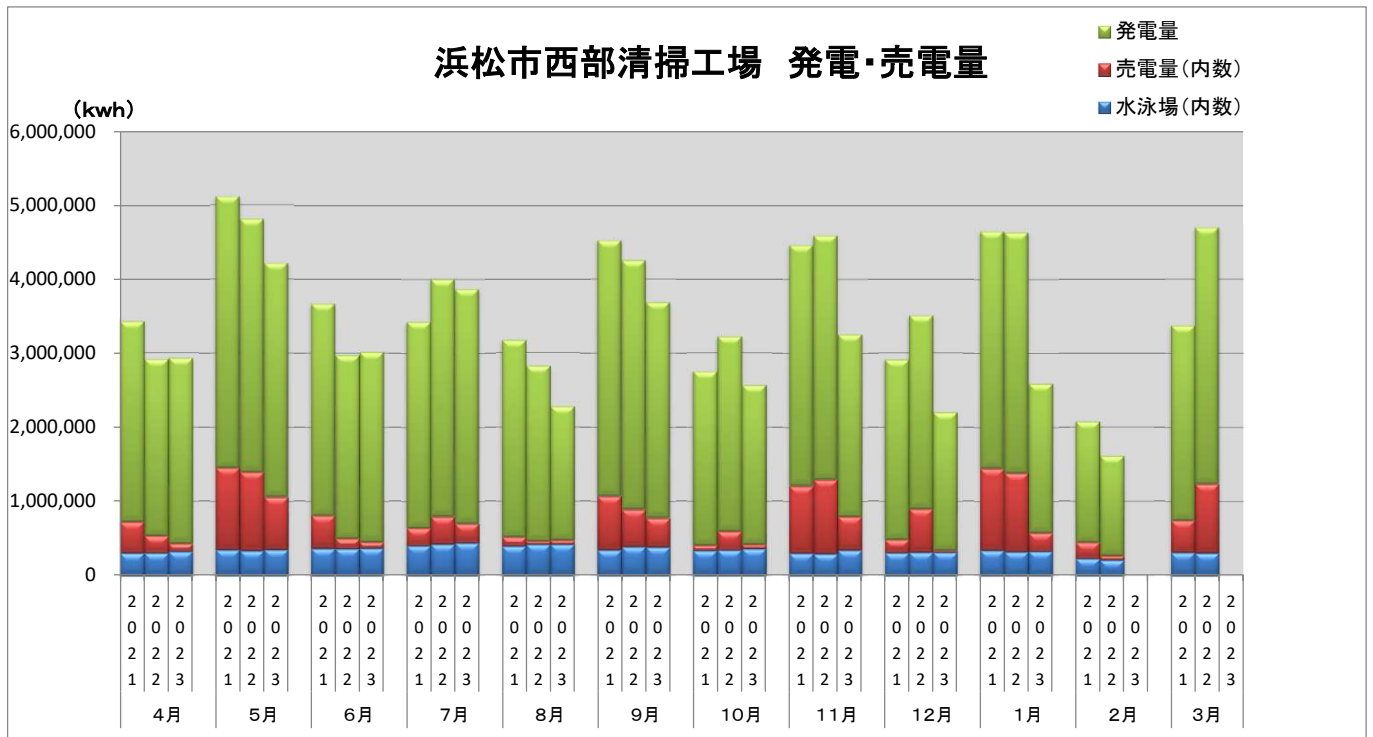

### 浜松市西部清掃工場 ごみ搬入量

■ 2021  
■ 2022  
■ 2023

### 浜松市西部清掃工場 ごみ搬入量累計

◆ 2021年度累計  
◆ 2022年度累計  
◆ 2023年度累計

【累計】