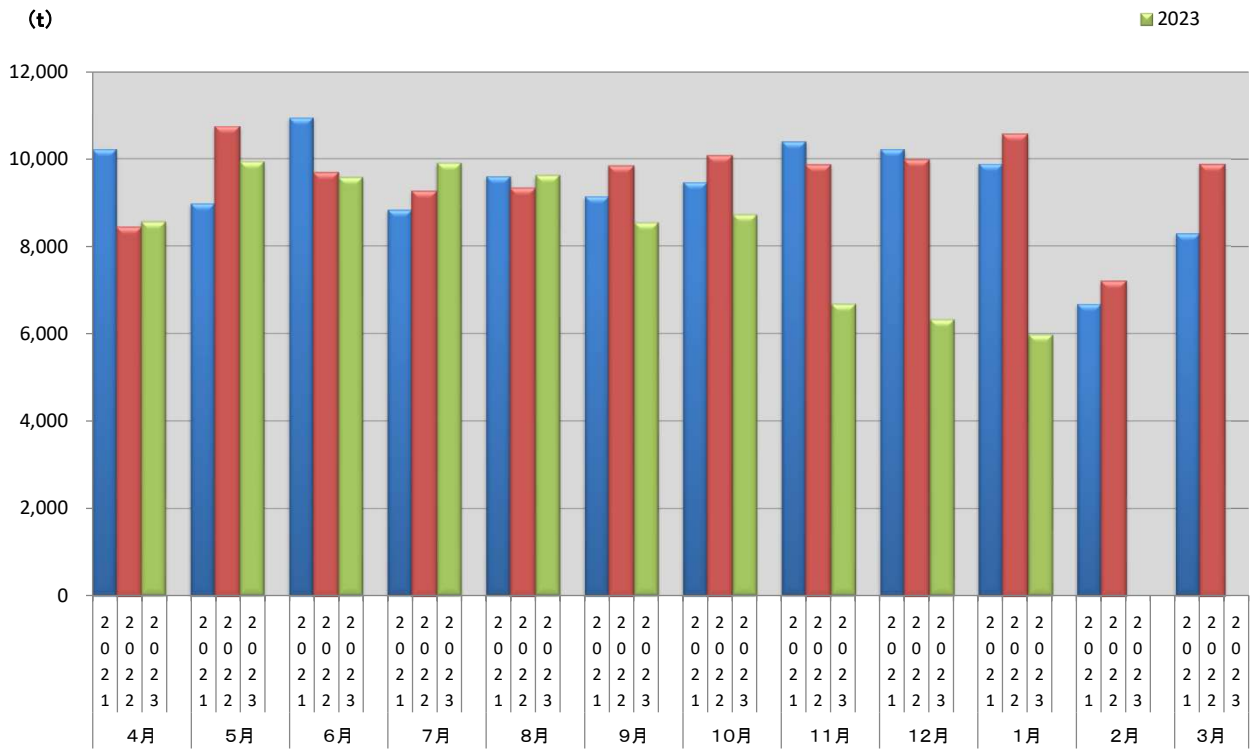

### 浜松市西部清掃工場 ごみ搬入量

■ 2021  
■ 2022  
■ 2023

### 浜松市西部清掃工場 ごみ搬入量累計

◆ 2021年度累計  
◆ 2022年度累計  
◆ 2023年度累計

【累計】