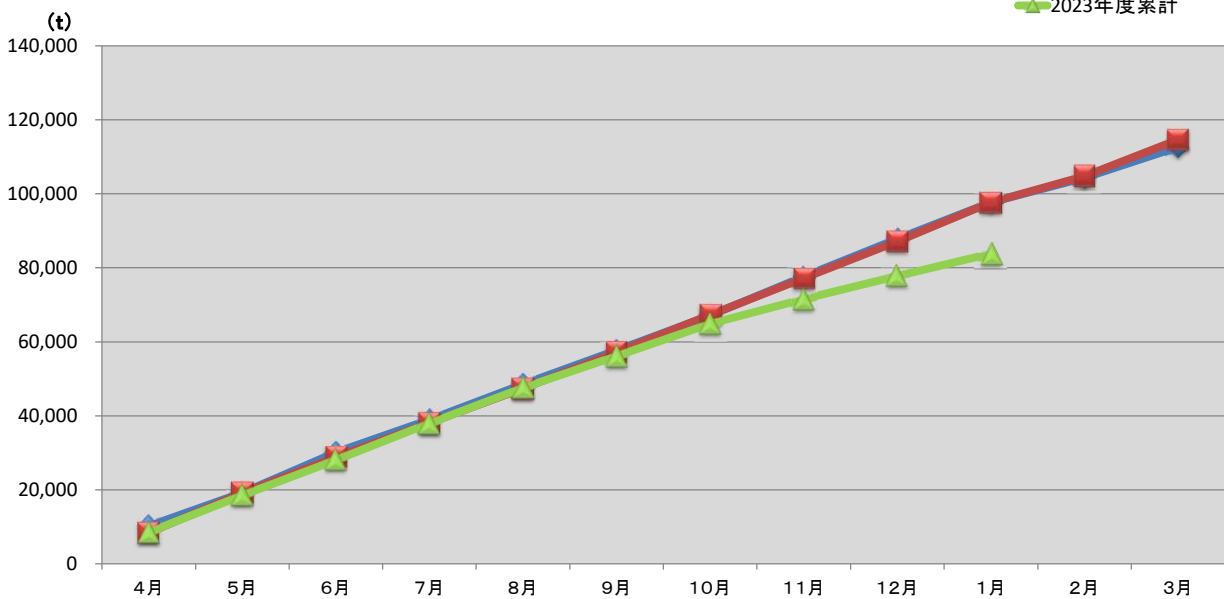

### 浜松市西部清掃工場 ごみ搬入量

■ 2021  
■ 2022  
■ 2023

### 浜松市西部清掃工場 ごみ搬入量累計

◆ 2021年度累計  
◆ 2022年度累計  
◆ 2023年度累計

【累計】