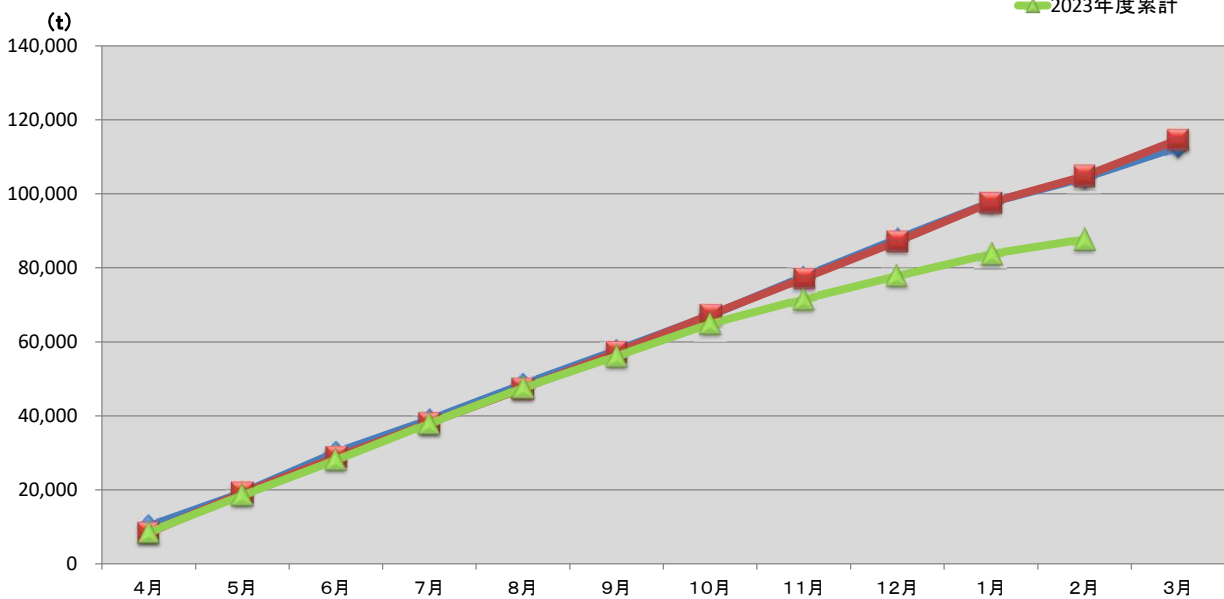

浜松市西部清掃工場 ごみ搬入量

■ 2021
■ 2022
■ 2023

浜松市西部清掃工場 ごみ搬入量累計

◆ 2021年度累計
◆ 2022年度累計
◆ 2023年度累計

【累計】