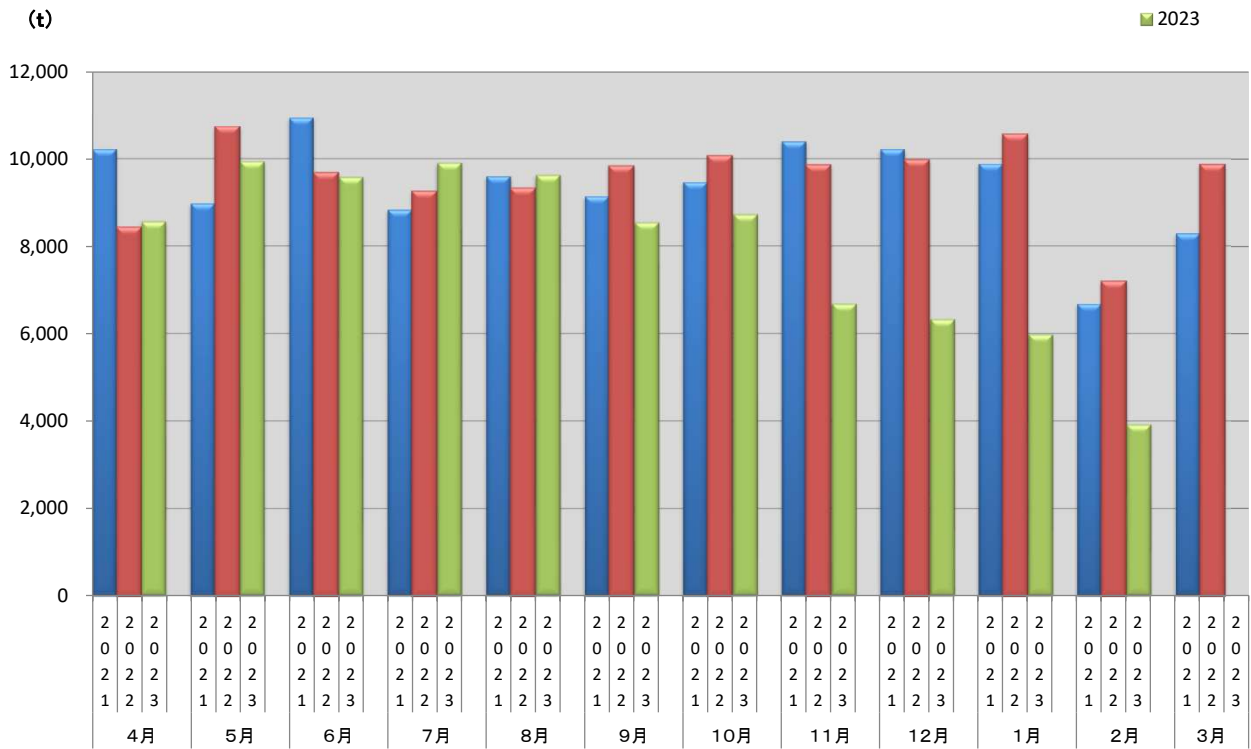

浜松市西部清掃工場 ごみ搬入量

■ 2021
■ 2022
■ 2023

浜松市西部清掃工場 ごみ搬入量累計

◆ 2021年度累計
◆ 2022年度累計
◆ 2023年度累計

【累計】