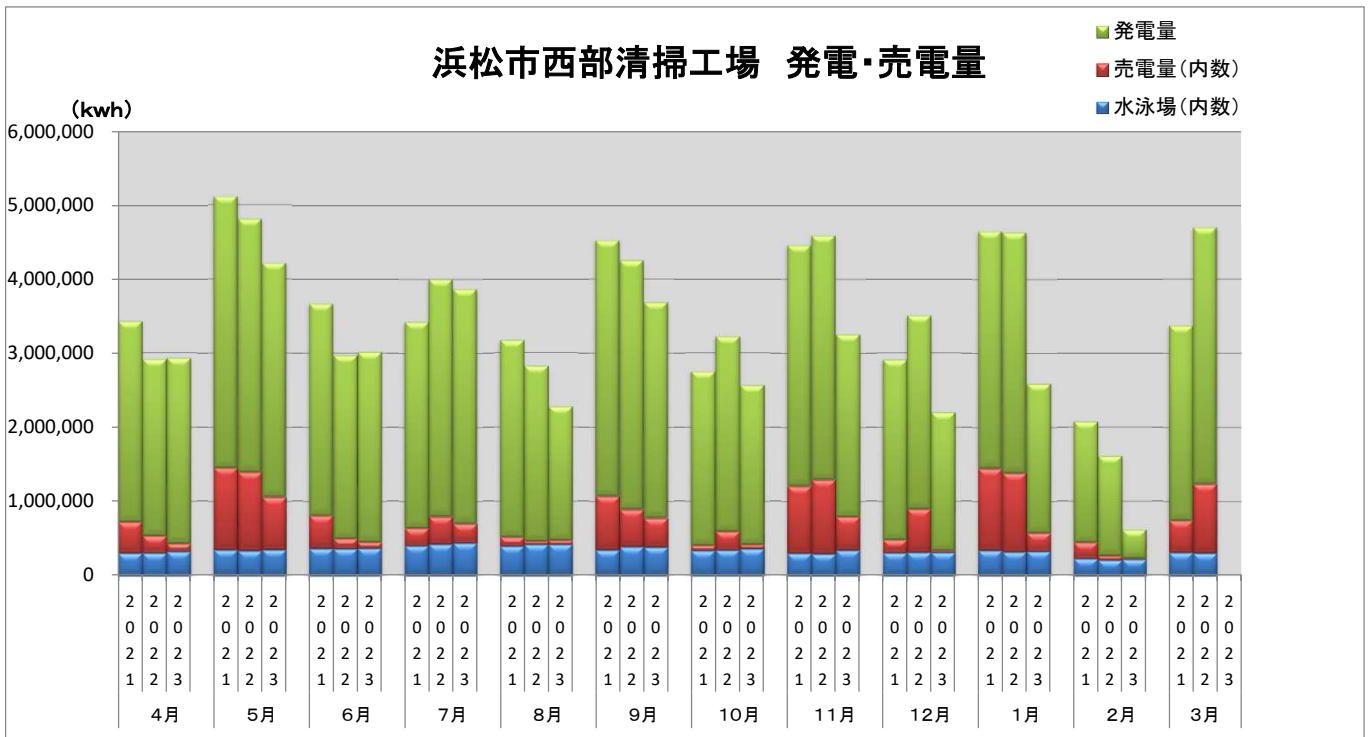

浜松市西部清掃工場 ごみ搬入量

■ 2021
■ 2022
■ 2023

浜松市西部清掃工場 ごみ搬入量累計

◆ 2021年度累計
◆ 2022年度累計
◆ 2023年度累計

【累計】