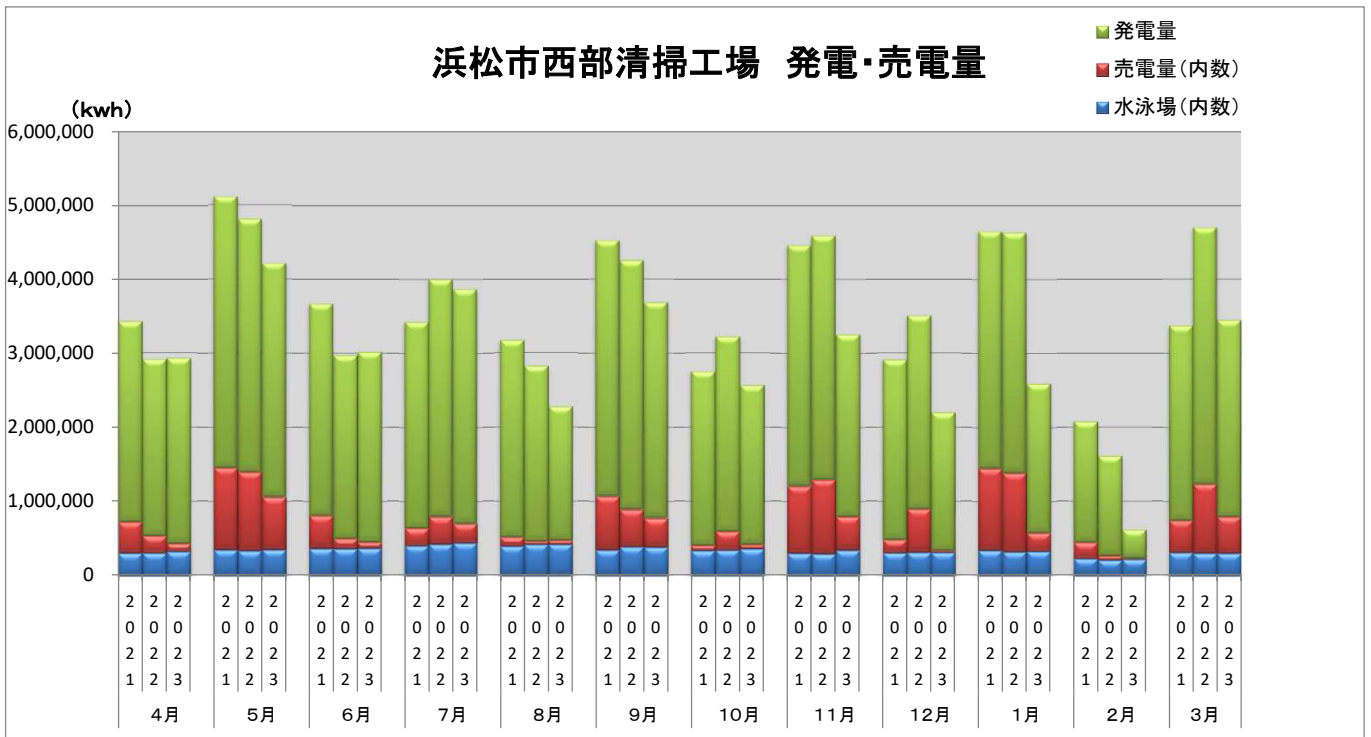

浜松市西部清掃工場 ごみ搬入量

■ 2021
■ 2022
■ 2023

浜松市西部清掃工場 ごみ搬入量累計

◆ 2021年度累計
◆ 2022年度累計
◆ 2023年度累計

【累計】