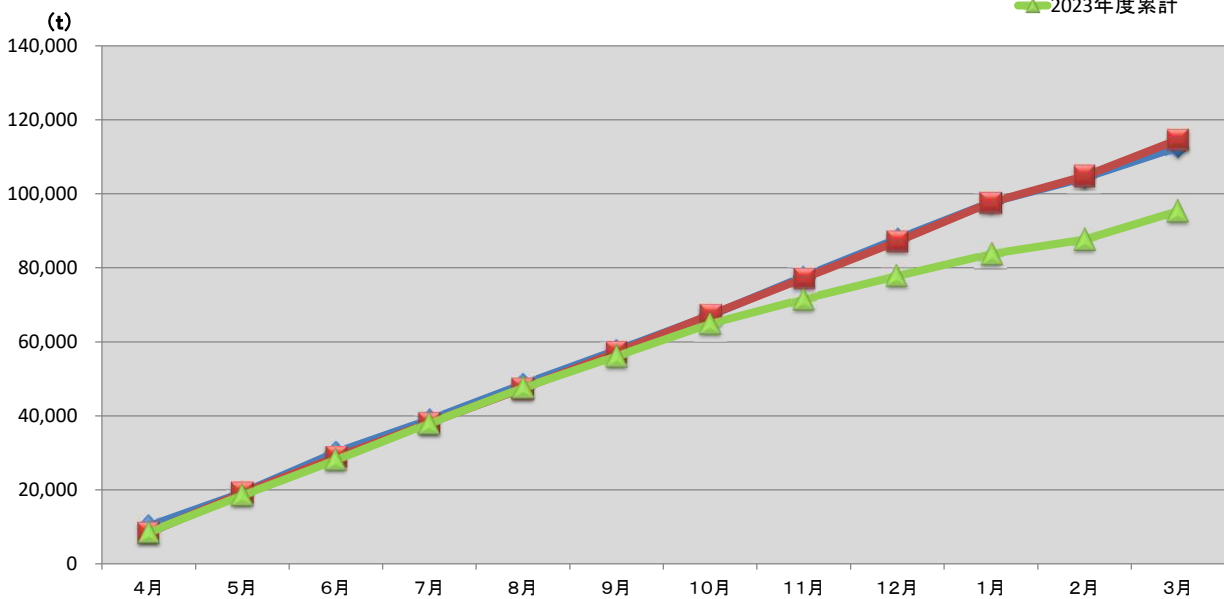

浜松市西部清掃工場 ごみ搬入量

■ 2021
■ 2022
■ 2023

浜松市西部清掃工場 ごみ搬入量累計

◆ 2021年度累計
◆ 2022年度累計
◆ 2023年度累計

【累計】