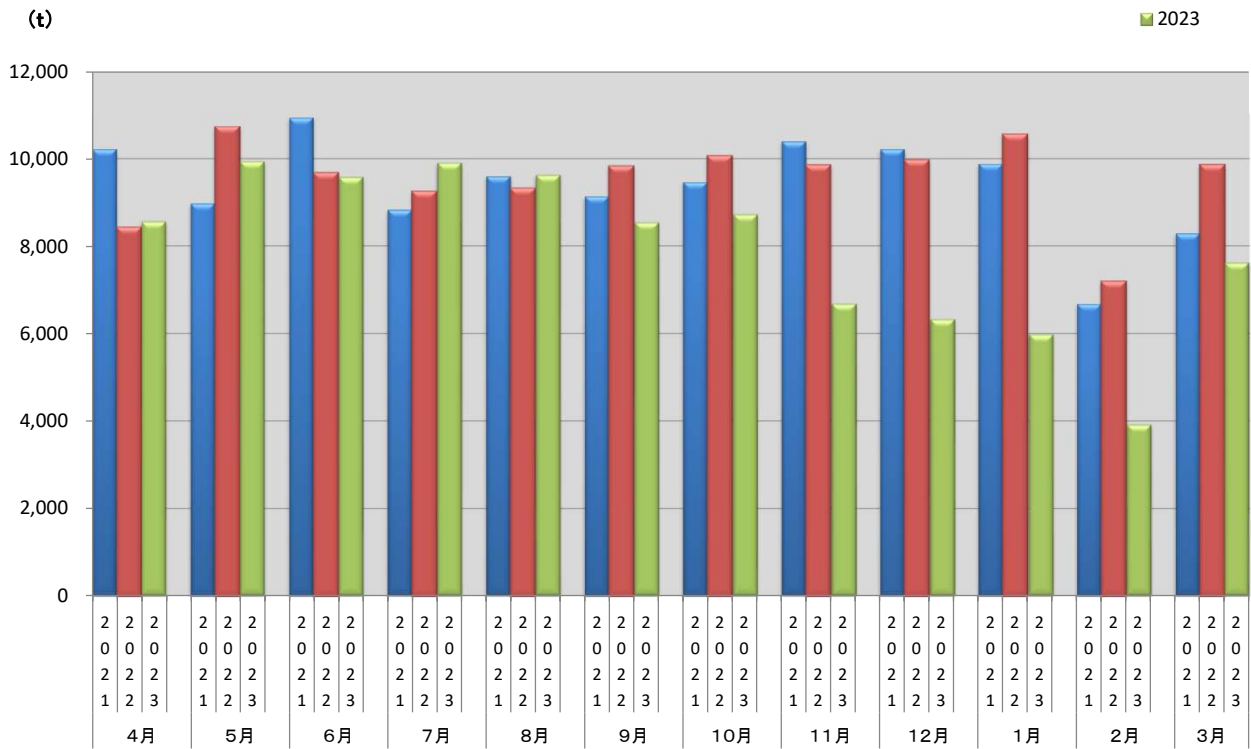

浜松市西部清掃工場 ごみ搬入量

■ 2021
■ 2022
■ 2023

浜松市西部清掃工場 ごみ搬入量累計

◆ 2021年度累計
◆ 2022年度累計
◆ 2023年度累計

【累計】