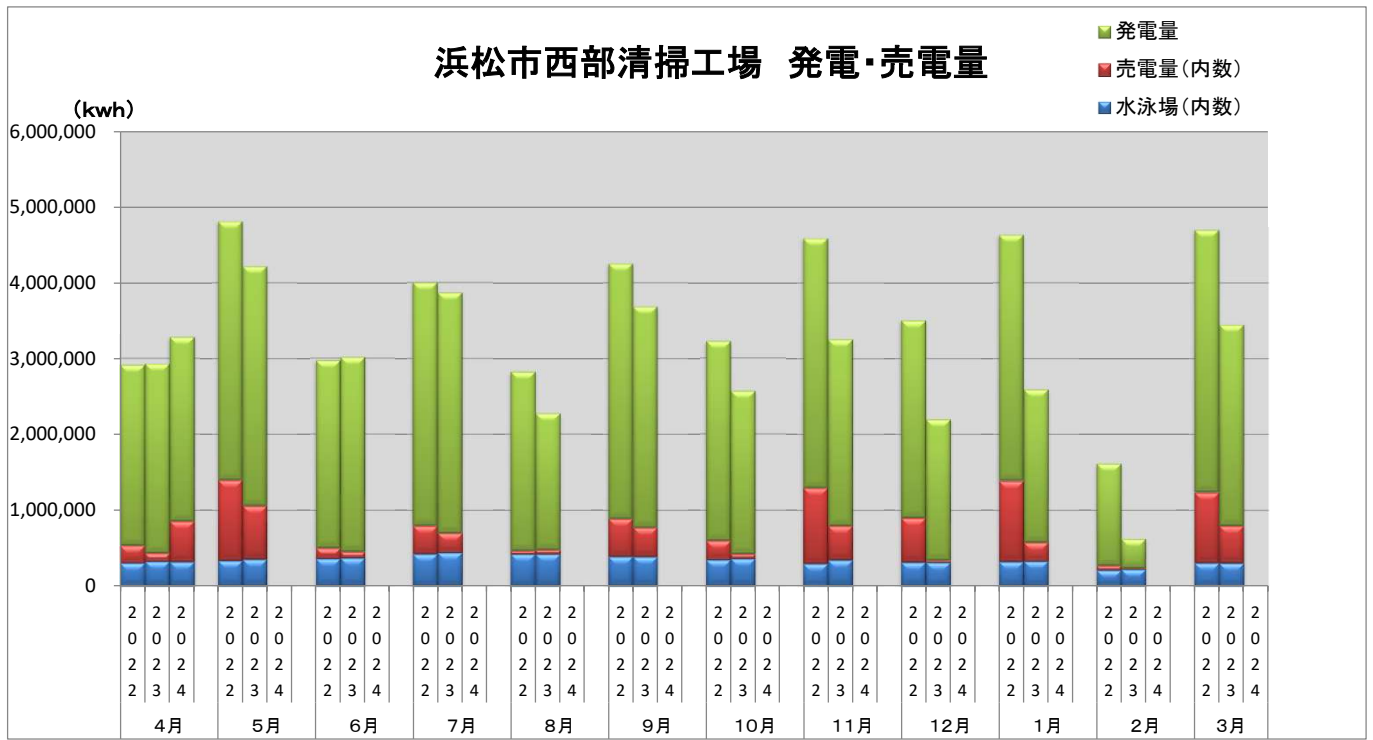

浜松市西部清掃工場 ごみ搬入量

■ 2022
■ 2023
■ 2024

浜松市西部清掃工場 ごみ搬入量累計

■ 2022年度累計
▲ 2023年度累計
◆ 2024年度累計

【累計】