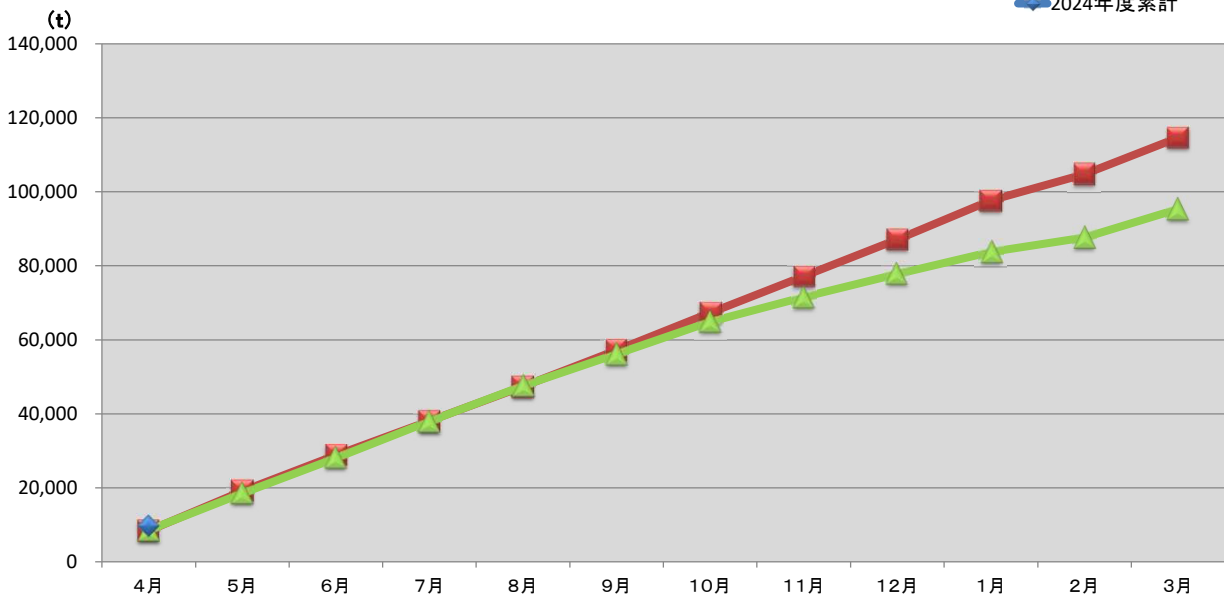

浜松市西部清掃工場 ごみ搬入量

■ 2022
■ 2023
■ 2024

浜松市西部清掃工場 ごみ搬入量累計

■ 2022年度累計
▲ 2023年度累計
◆ 2024年度累計

【累計】