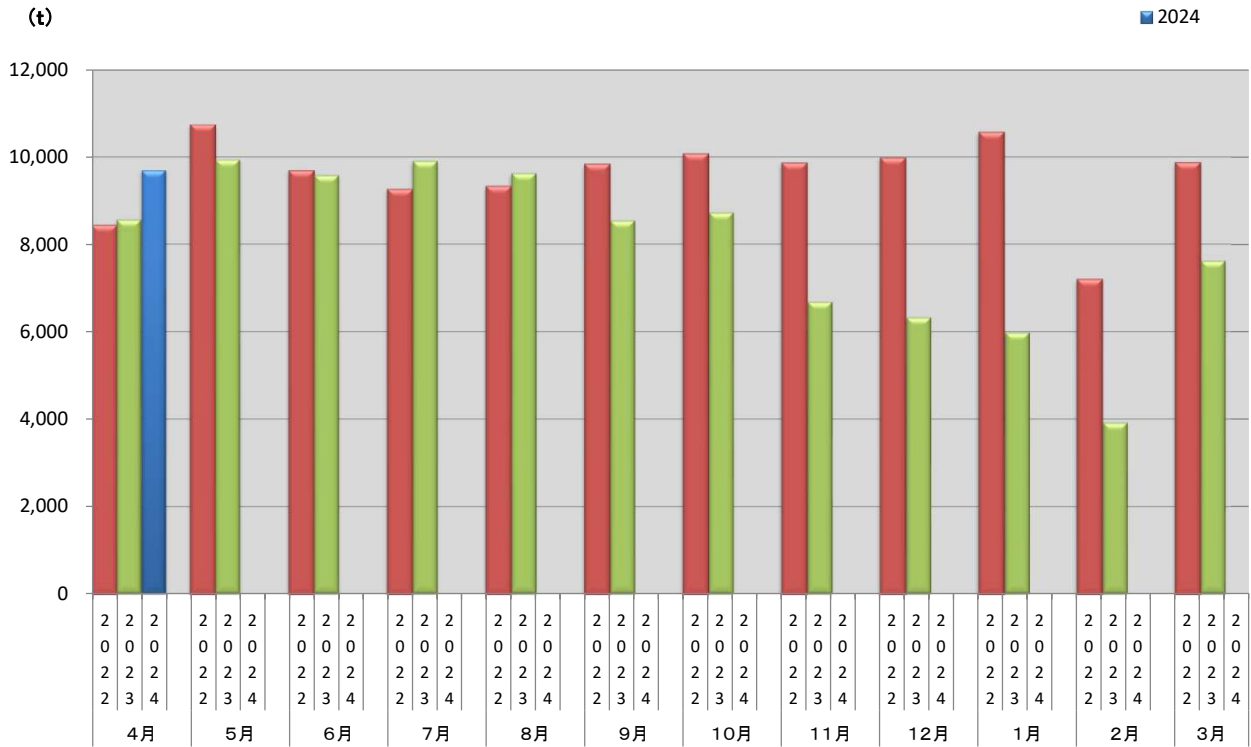

浜松市西部清掃工場 ごみ搬入量

■ 2022
■ 2023
■ 2024

浜松市西部清掃工場 ごみ搬入量累計

■ 2022年度累計
▲ 2023年度累計
◆ 2024年度累計

【累計】