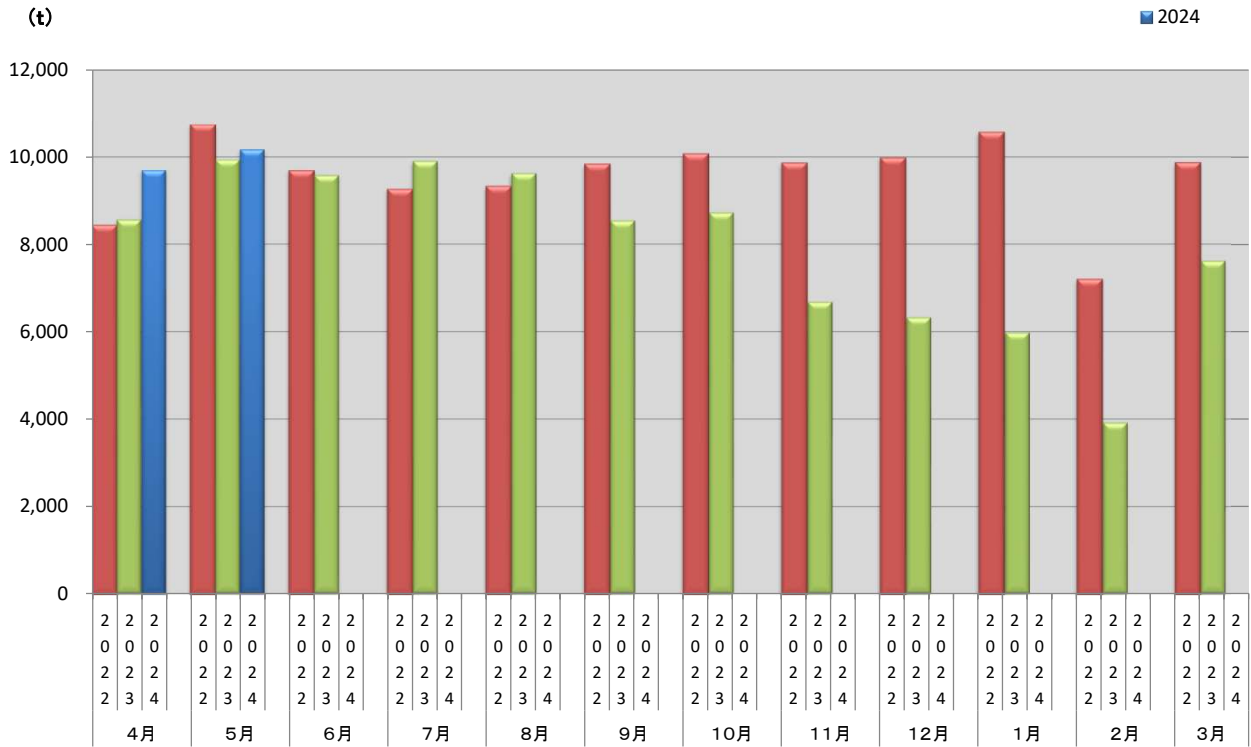

浜松市西部清掃工場 ごみ搬入量

■ 2022
■ 2023
■ 2024

浜松市西部清掃工場 ごみ搬入量累計

■ 2022年度累計
▲ 2023年度累計
◆ 2024年度累計

【累計】