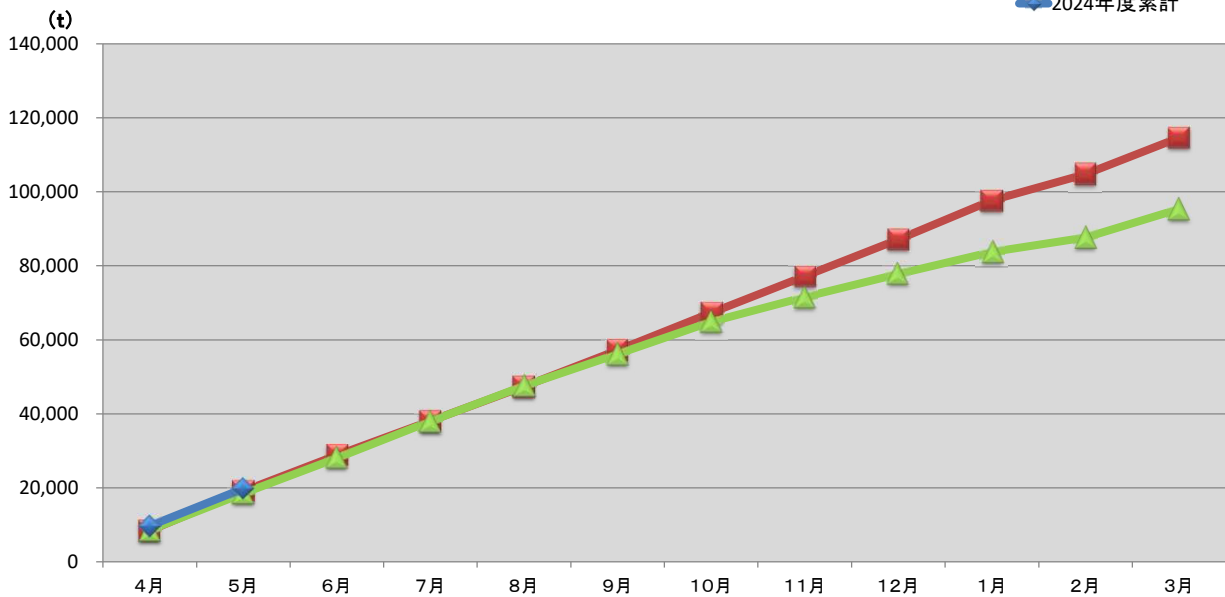

浜松市西部清掃工場 ごみ搬入量

■ 2022
■ 2023
■ 2024

浜松市西部清掃工場 ごみ搬入量累計

■ 2022年度累計
▲ 2023年度累計
◆ 2024年度累計

【累計】