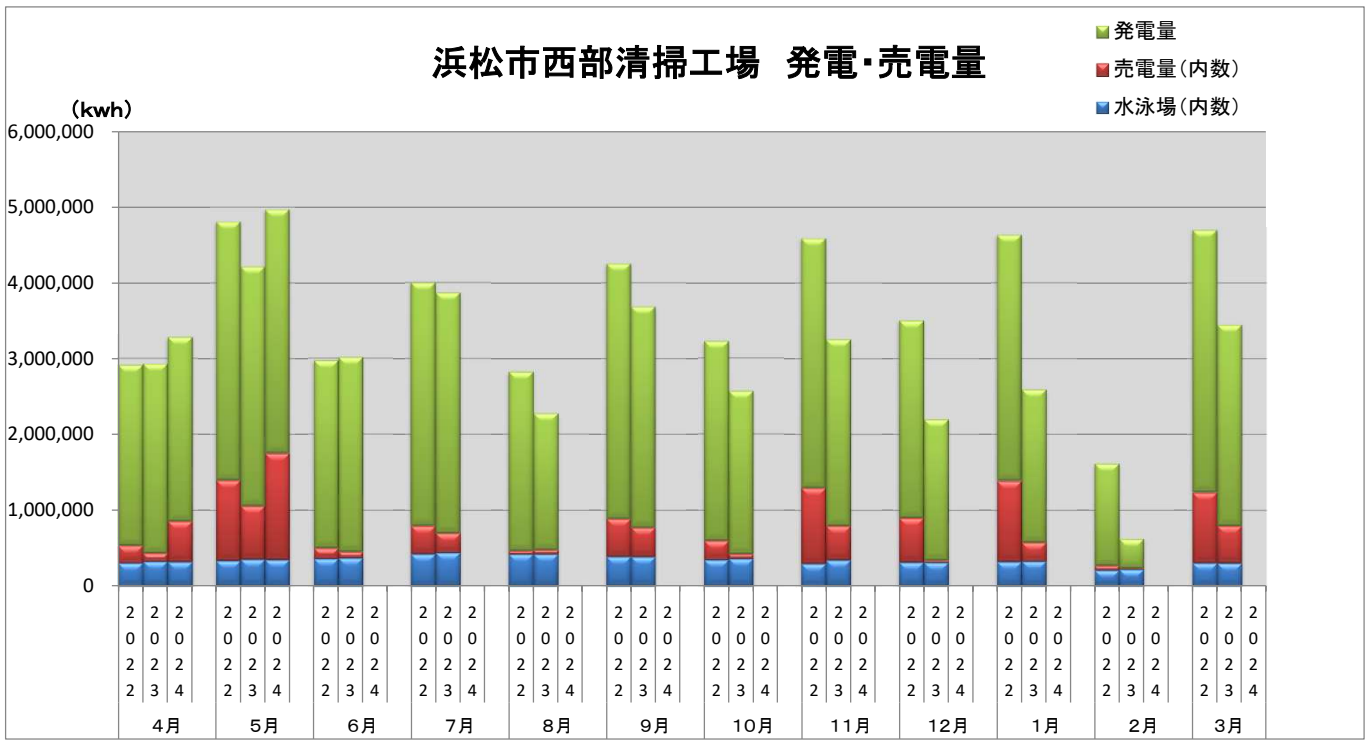

浜松市西部清掃工場 ごみ搬入量

■ 2022
■ 2023
■ 2024

浜松市西部清掃工場 ごみ搬入量累計

■ 2022年度累計
▲ 2023年度累計
◆ 2024年度累計

【累計】