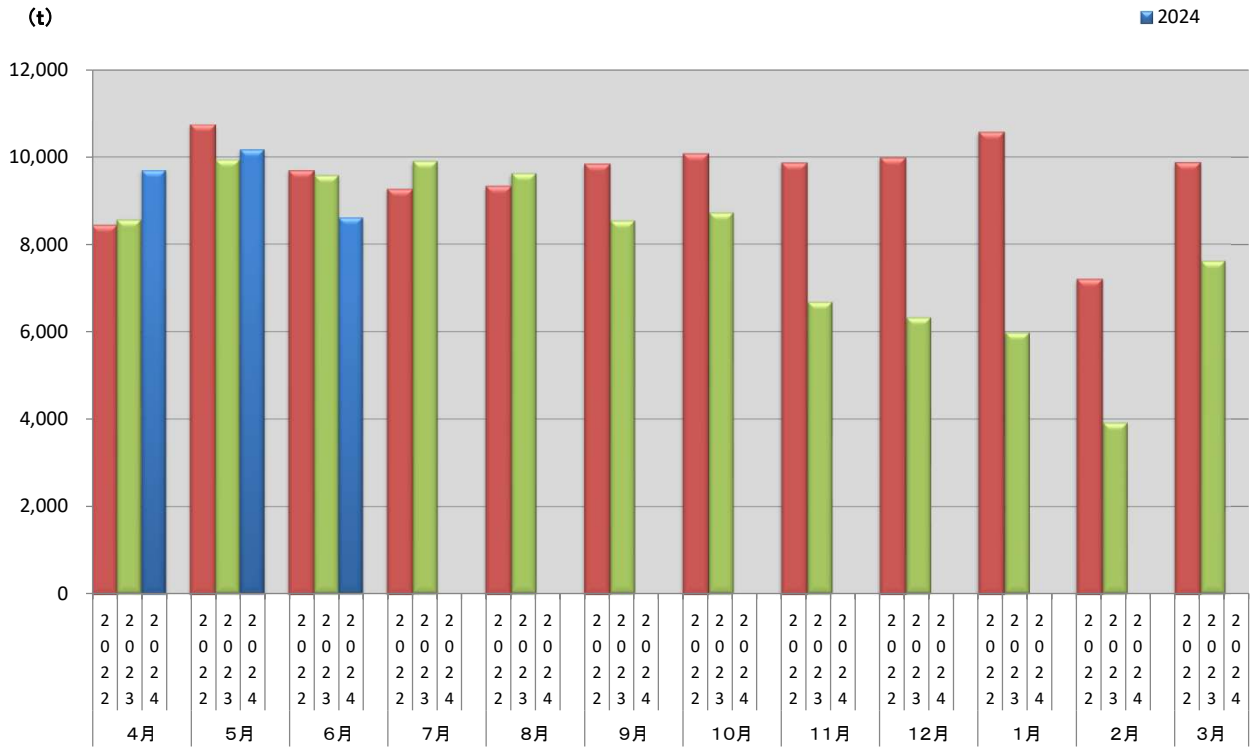

浜松市西部清掃工場 ごみ搬入量

■ 2022
■ 2023
■ 2024

浜松市西部清掃工場 ごみ搬入量累計

■ 2022年度累計
▲ 2023年度累計
◆ 2024年度累計

【累計】