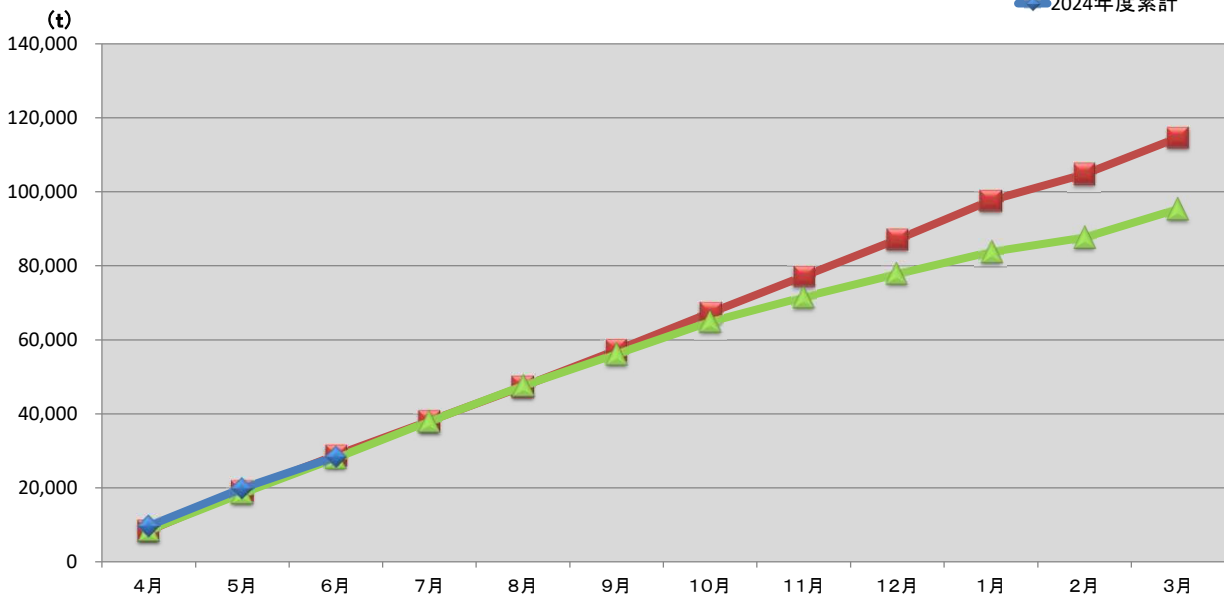

浜松市西部清掃工場 ごみ搬入量

■ 2022
■ 2023
■ 2024

浜松市西部清掃工場 ごみ搬入量累計

■ 2022年度累計
▲ 2023年度累計
◆ 2024年度累計

【累計】