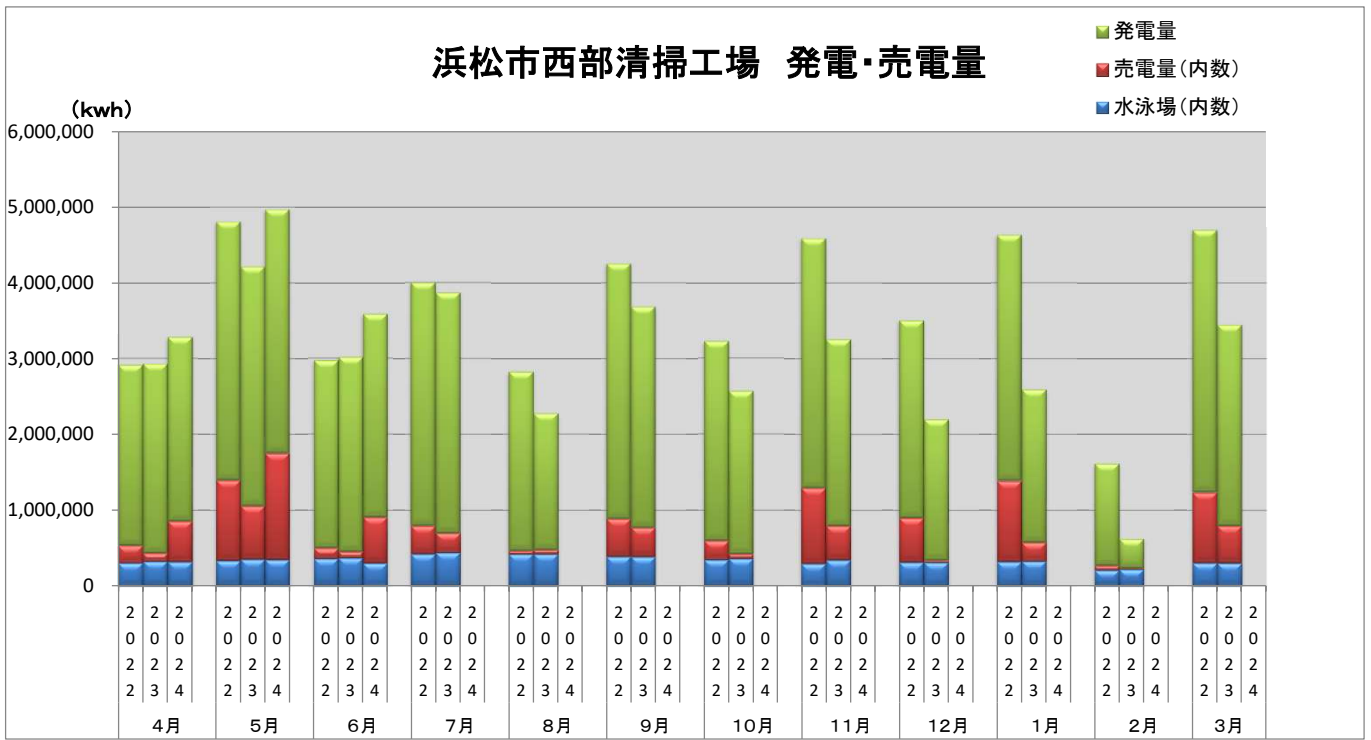

浜松市西部清掃工場 ごみ搬入量

■ 2022
■ 2023
■ 2024

浜松市西部清掃工場 ごみ搬入量累計

■ 2022年度累計
▲ 2023年度累計
◆ 2024年度累計

【累計】