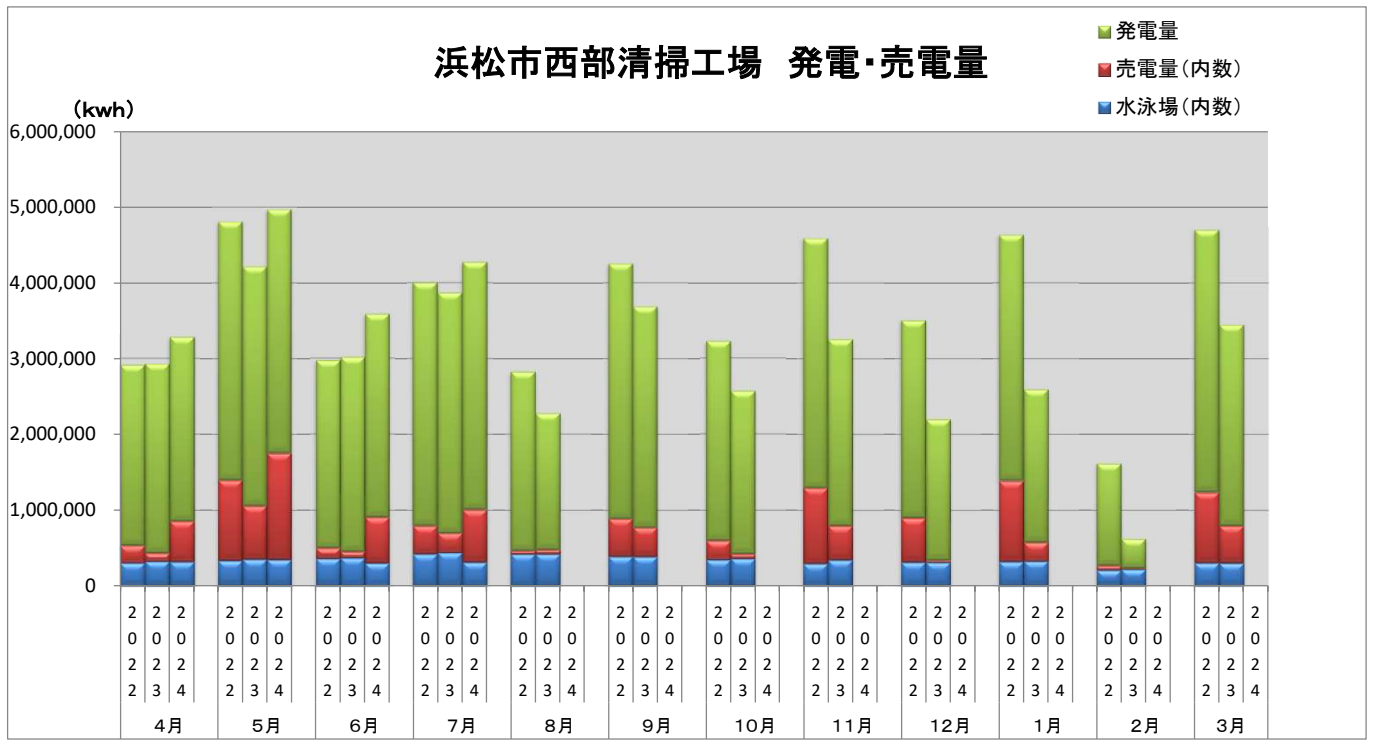

浜松市西部清掃工場 ごみ搬入量

■ 2022
■ 2023
■ 2024

浜松市西部清掃工場 ごみ搬入量累計

■ 2022年度累計
▲ 2023年度累計
◆ 2024年度累計

【累計】