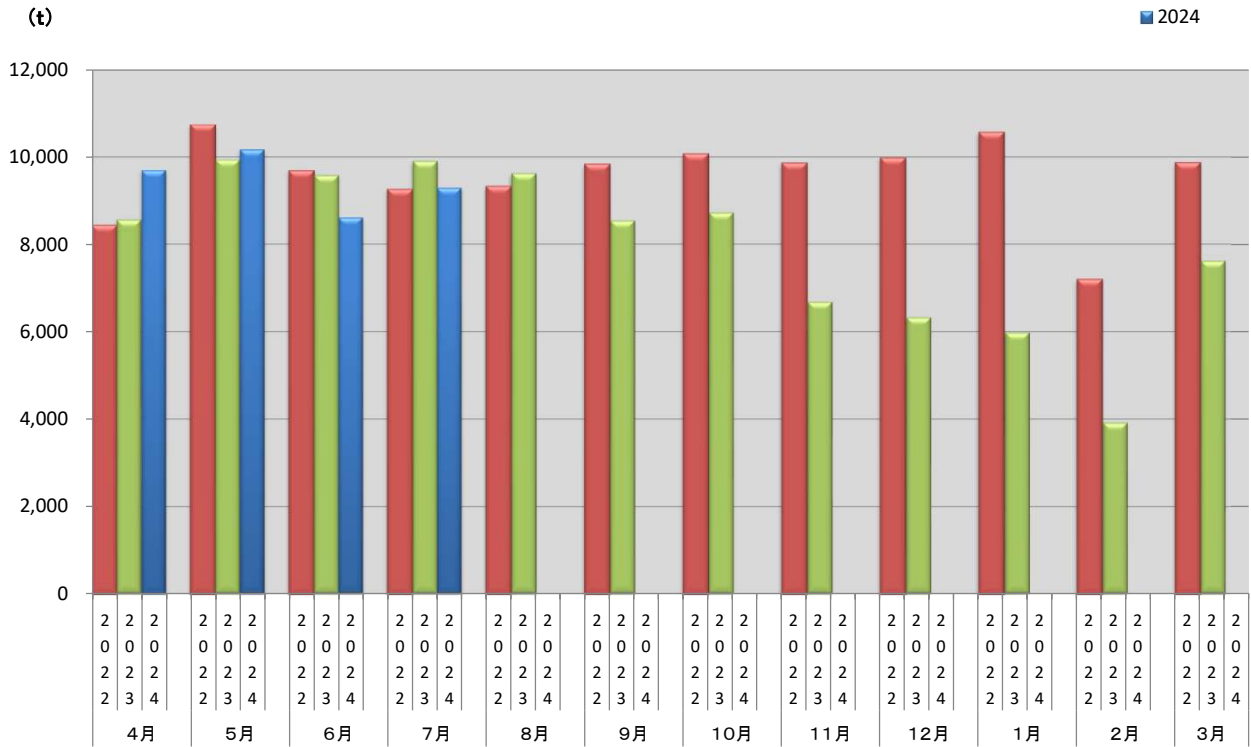

浜松市西部清掃工場 ごみ搬入量

■ 2022
■ 2023
■ 2024

浜松市西部清掃工場 ごみ搬入量累計

■ 2022年度累計
▲ 2023年度累計
◆ 2024年度累計

【累計】