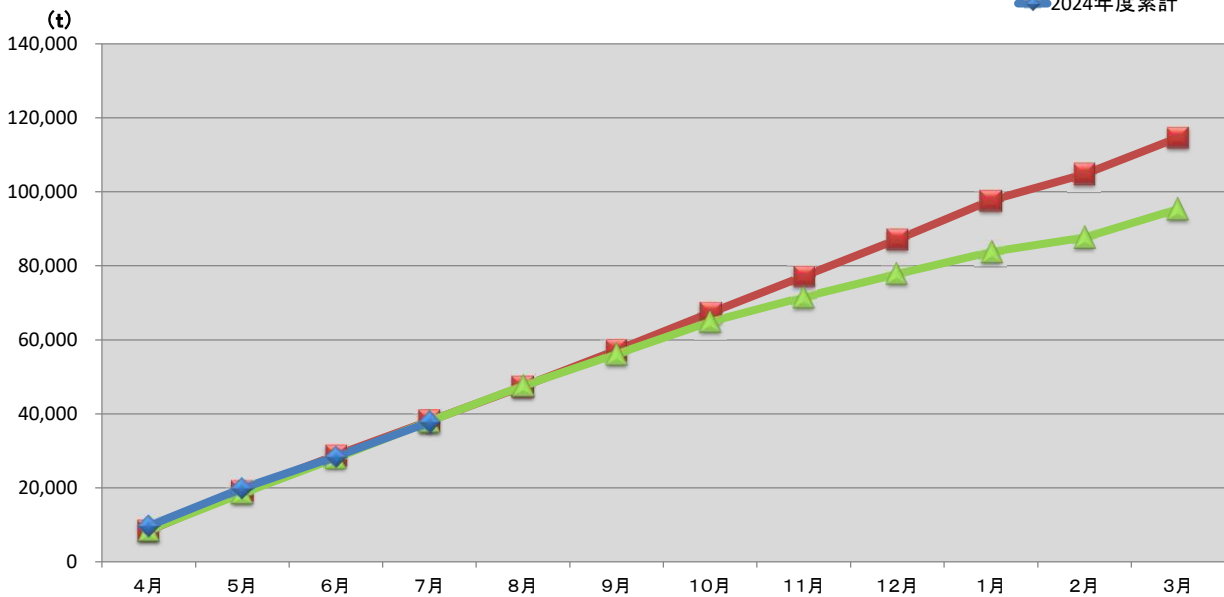

浜松市西部清掃工場 ごみ搬入量

■ 2022
■ 2023
■ 2024

浜松市西部清掃工場 ごみ搬入量累計

■ 2022年度累計
▲ 2023年度累計
◆ 2024年度累計

【累計】