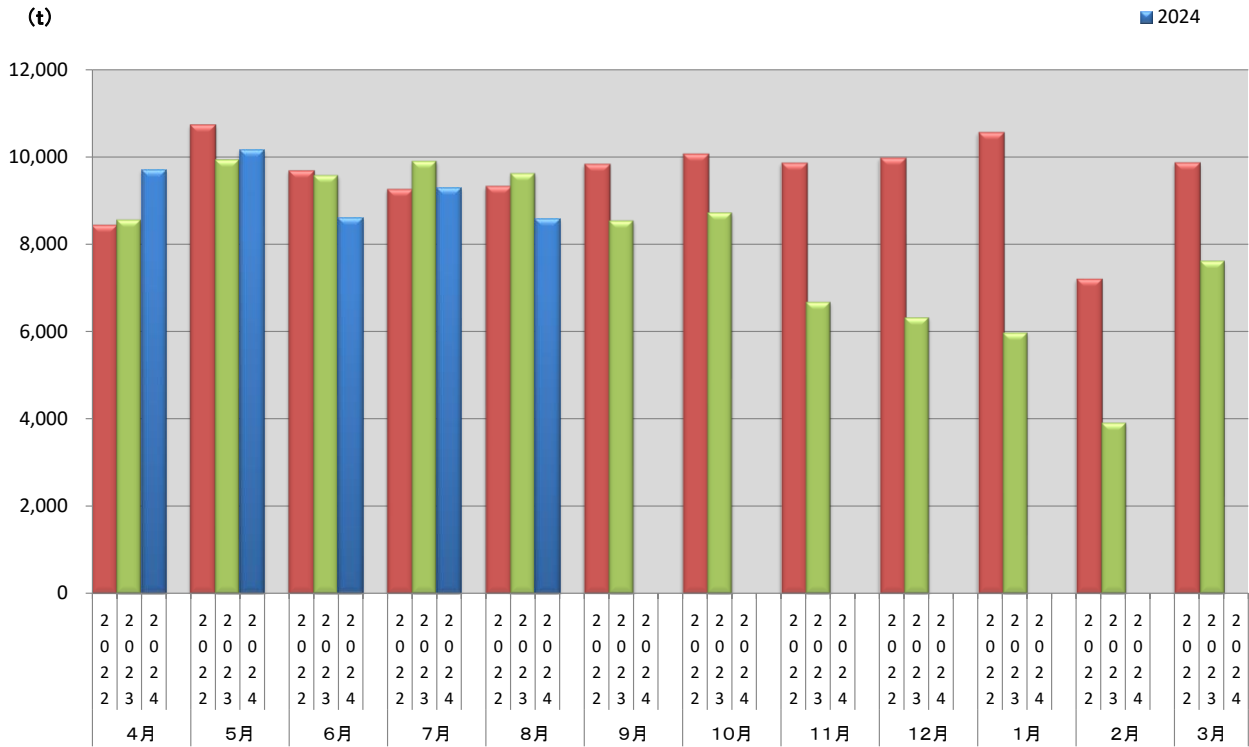

浜松市西部清掃工場 ごみ搬入量

■ 2022
■ 2023
■ 2024

浜松市西部清掃工場 ごみ搬入量累計

■ 2022年度累計
▲ 2023年度累計
◆ 2024年度累計

【累計】