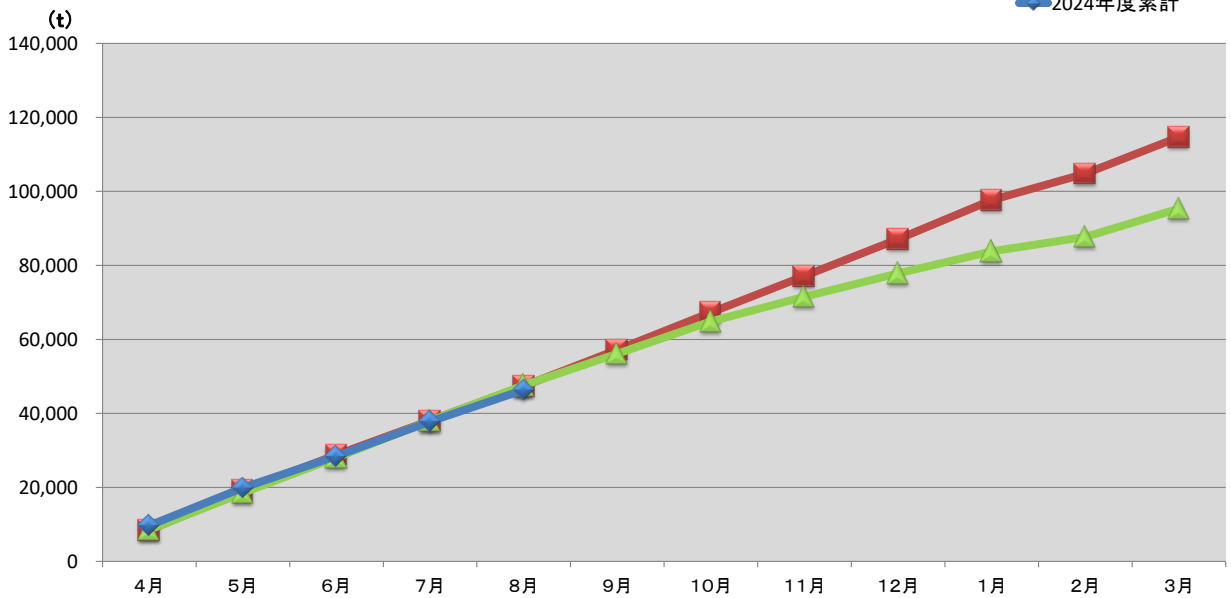

浜松市西部清掃工場 ごみ搬入量

■ 2022
■ 2023
■ 2024

浜松市西部清掃工場 ごみ搬入量累計

■ 2022年度累計
▲ 2023年度累計
◆ 2024年度累計

【累計】