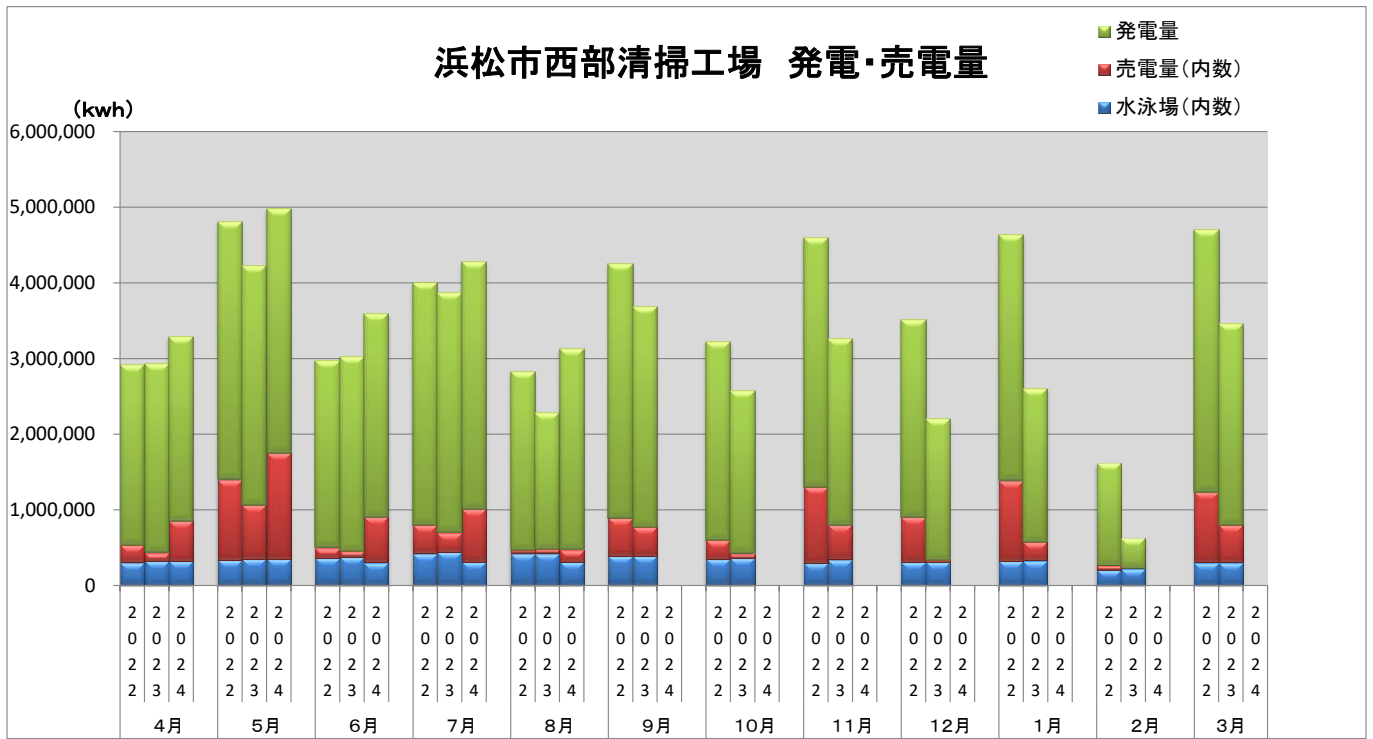

浜松市西部清掃工場 ごみ搬入量

■ 2022
■ 2023
■ 2024

浜松市西部清掃工場 ごみ搬入量累計

■ 2022年度累計
▲ 2023年度累計
◆ 2024年度累計

【累計】