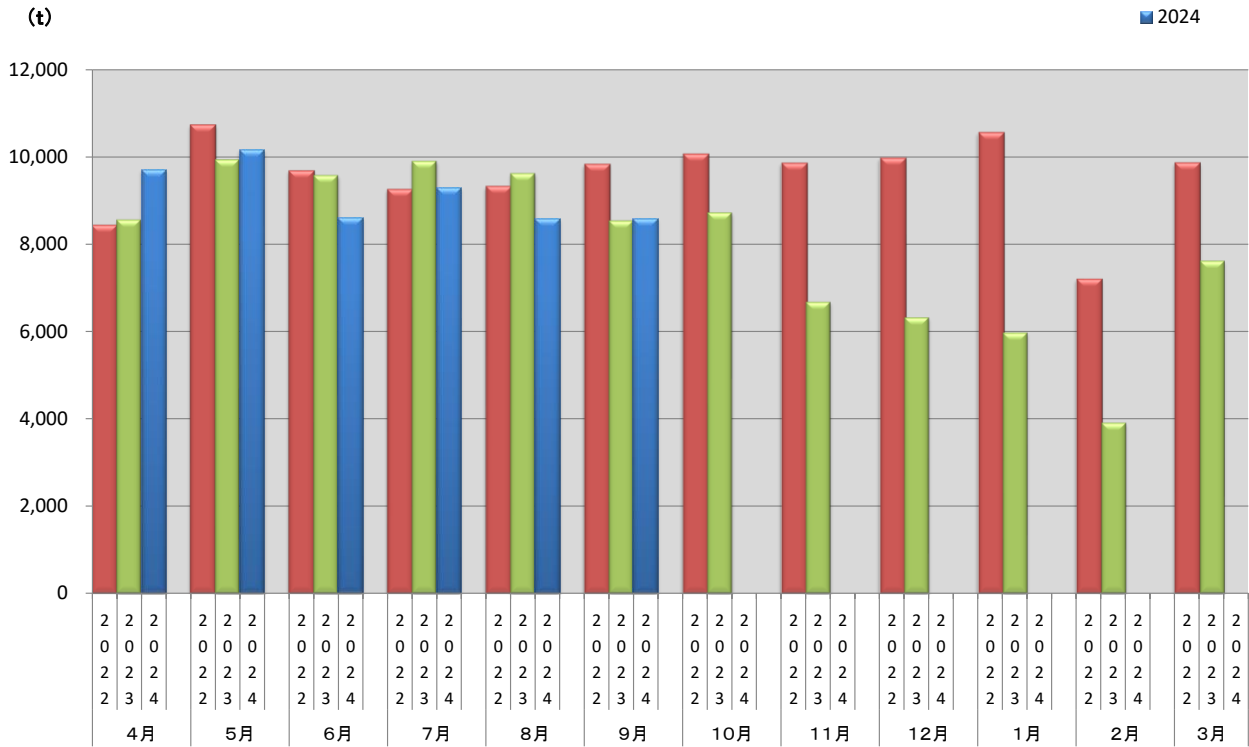

浜松市西部清掃工場 ごみ搬入量

■ 2022
■ 2023
■ 2024

浜松市西部清掃工場 ごみ搬入量累計

■ 2022年度累計
▲ 2023年度累計
◆ 2024年度累計

【累計】