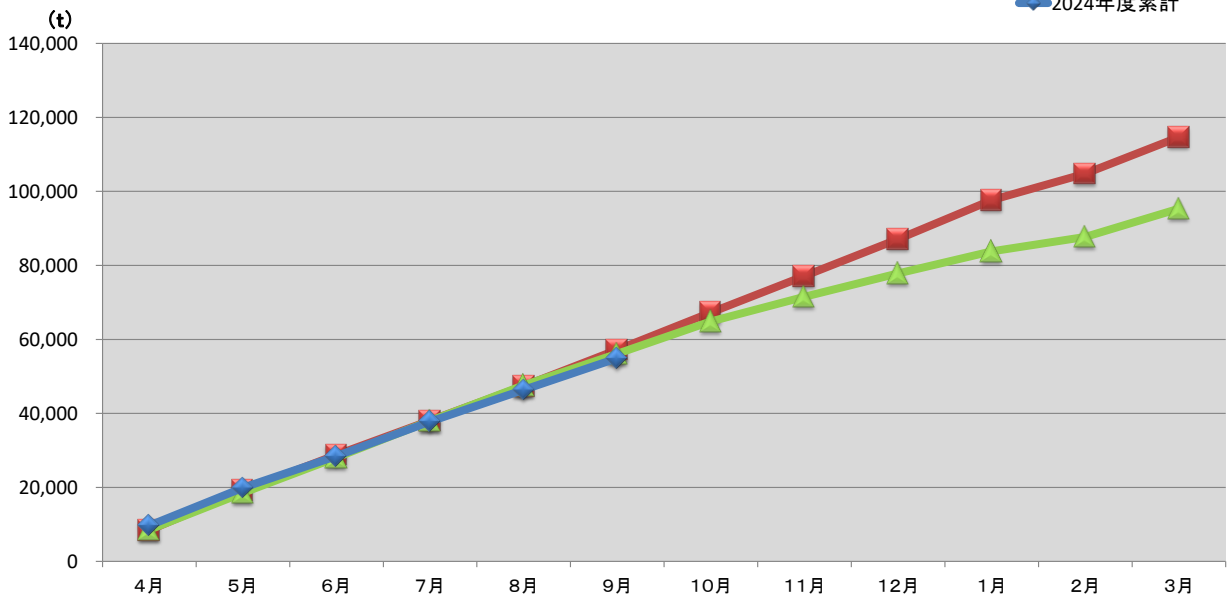

浜松市西部清掃工場 ごみ搬入量

■ 2022
■ 2023
■ 2024

浜松市西部清掃工場 ごみ搬入量累計

■ 2022年度累計
▲ 2023年度累計
◆ 2024年度累計

【累計】