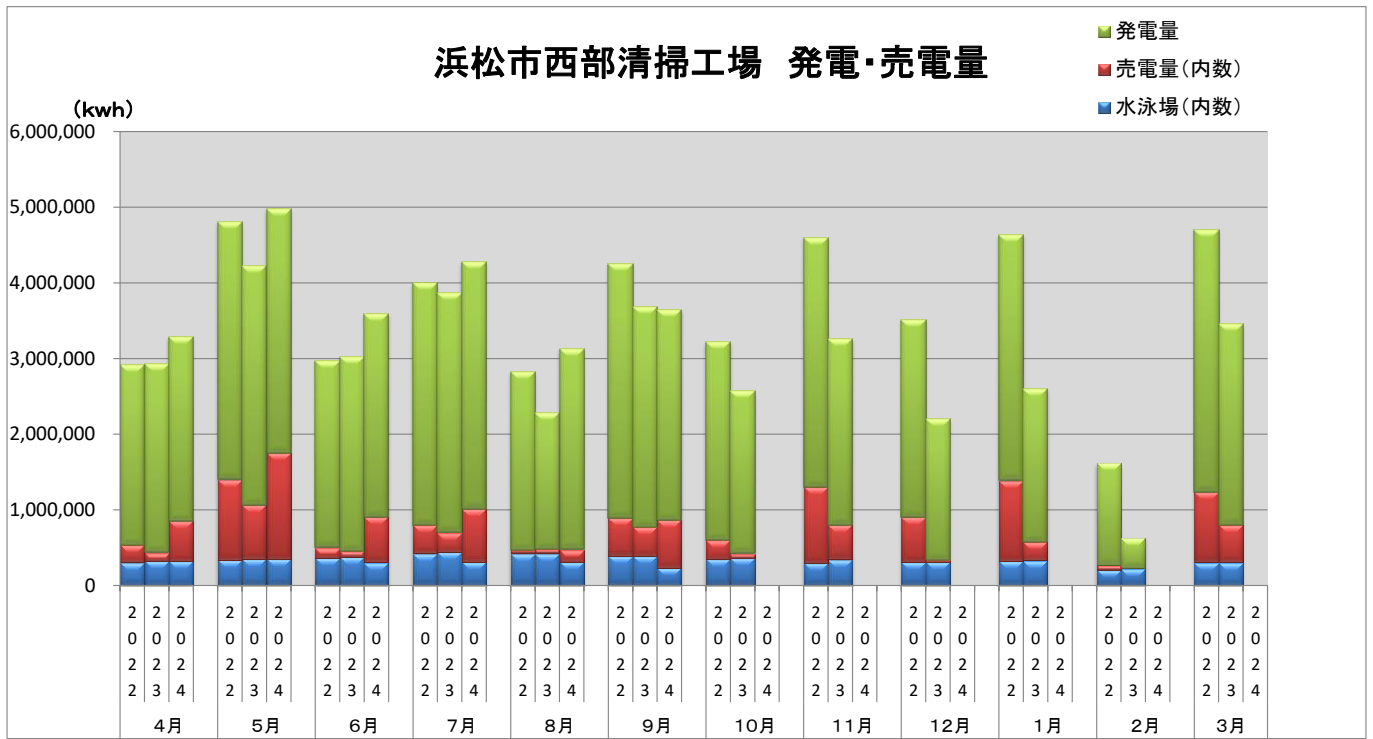

浜松市西部清掃工場 ごみ搬入量

■ 2022
■ 2023
■ 2024

浜松市西部清掃工場 ごみ搬入量累計

■ 2022年度累計
▲ 2023年度累計
◆ 2024年度累計

【累計】