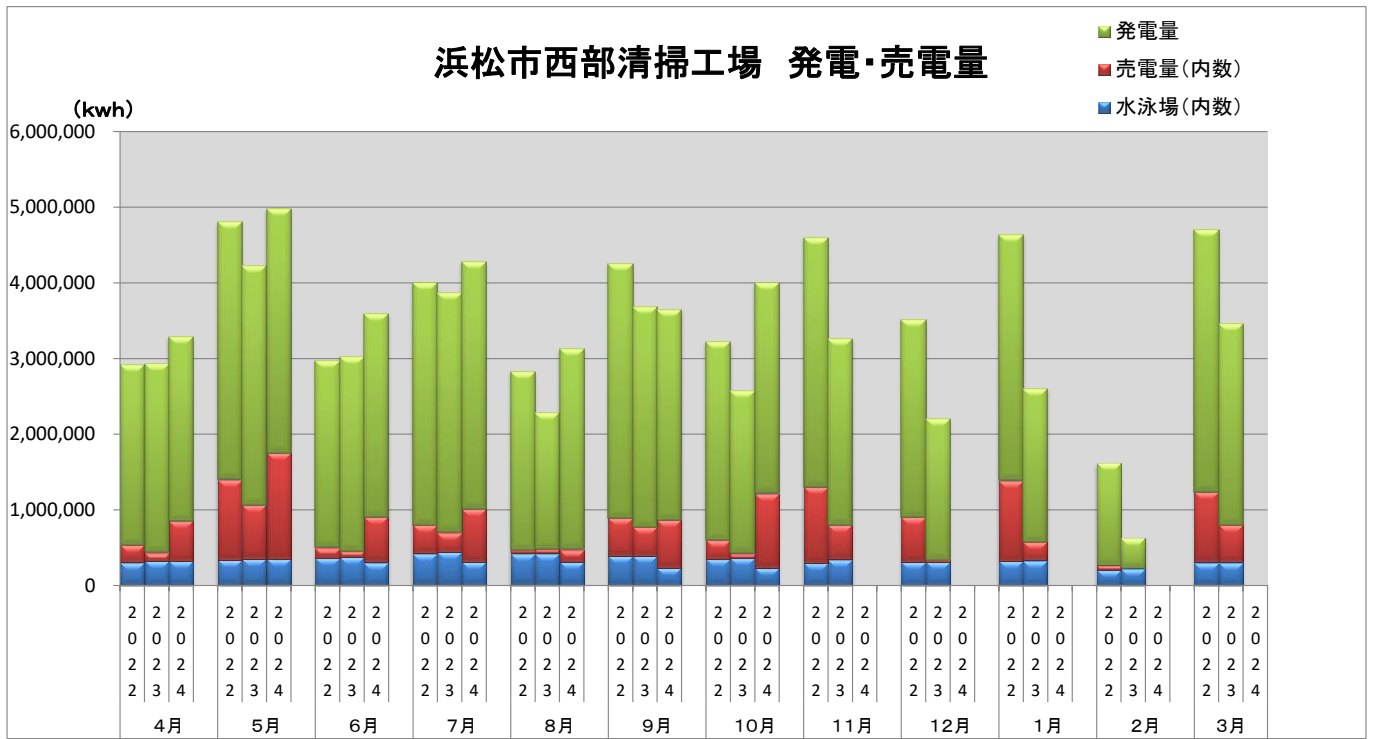

浜松市西部清掃工場 ごみ搬入量

■ 2022
■ 2023
■ 2024

浜松市西部清掃工場 ごみ搬入量累計

■ 2022年度累計
▲ 2023年度累計
◆ 2024年度累計

【累計】