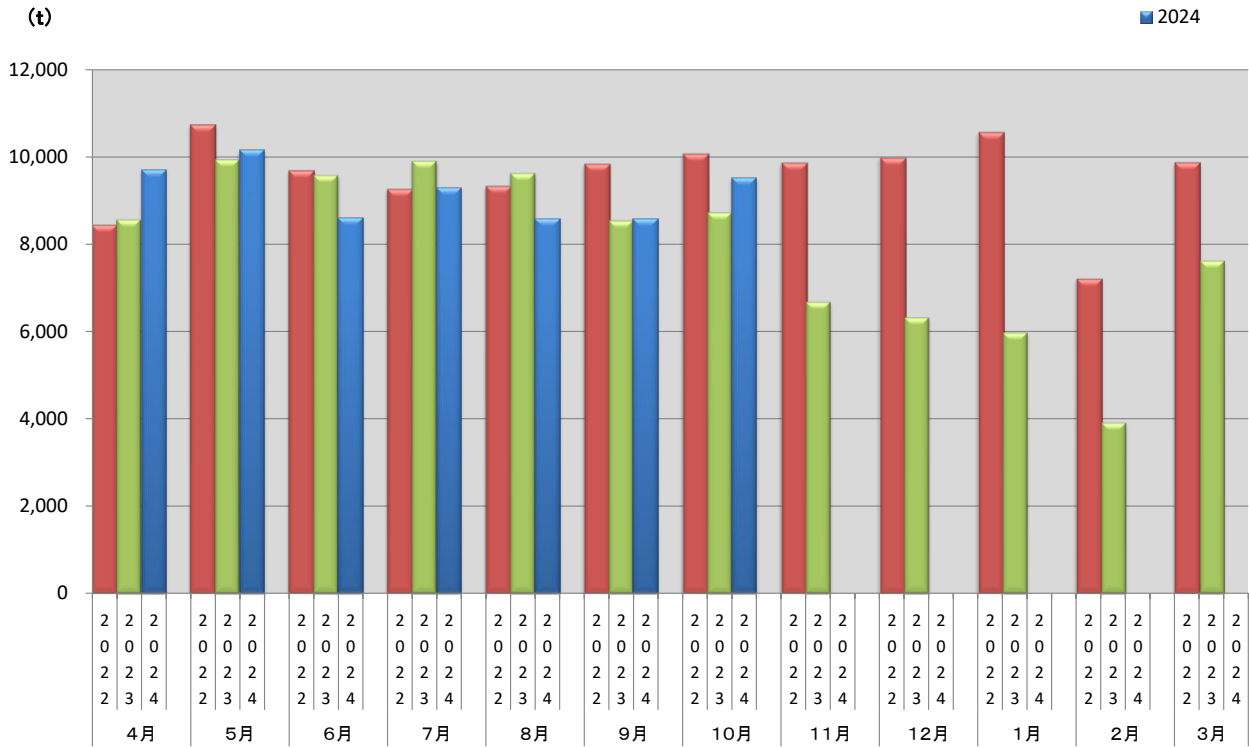

浜松市西部清掃工場 ごみ搬入量

■ 2022
■ 2023
■ 2024

浜松市西部清掃工場 ごみ搬入量累計

■ 2022年度累計
▲ 2023年度累計
◆ 2024年度累計

【累計】