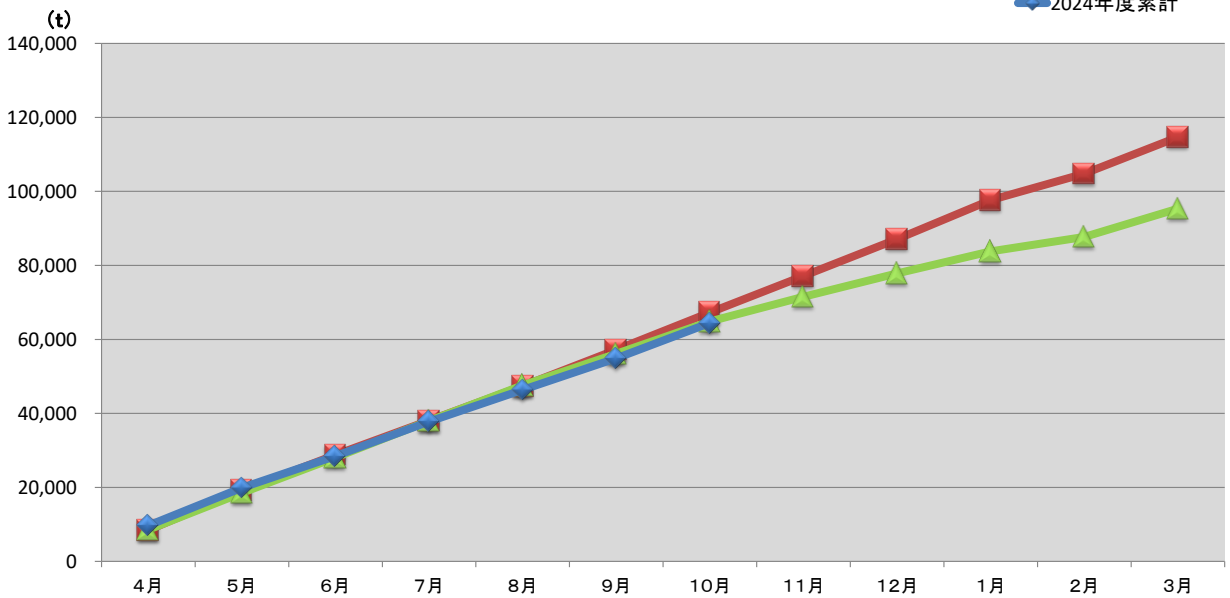

浜松市西部清掃工場 ごみ搬入量

■ 2022
■ 2023
■ 2024

浜松市西部清掃工場 ごみ搬入量累計

■ 2022年度累計
▲ 2023年度累計
◆ 2024年度累計

【累計】