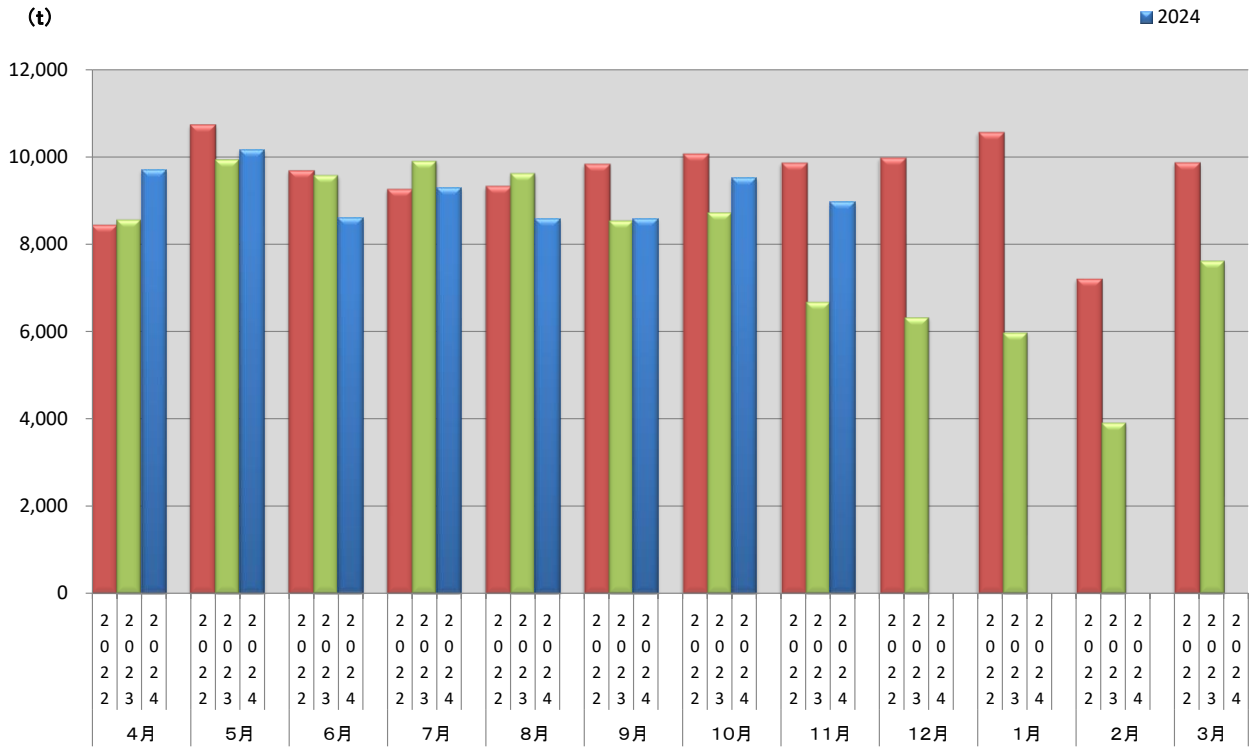

浜松市西部清掃工場 ごみ搬入量

■ 2022
■ 2023
■ 2024

浜松市西部清掃工場 ごみ搬入量累計

■ 2022年度累計
■ 2023年度累計
■ 2024年度累計

【累計】