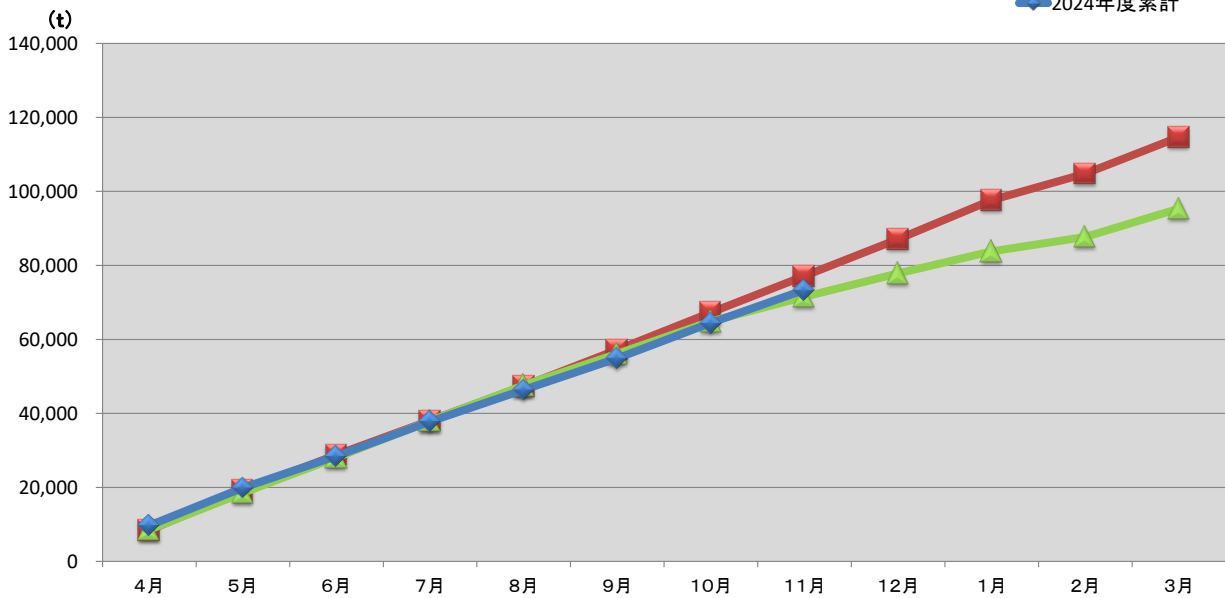

浜松市西部清掃工場 ごみ搬入量

■ 2022
■ 2023
■ 2024

浜松市西部清掃工場 ごみ搬入量累計

■ 2022年度累計
■ 2023年度累計
■ 2024年度累計

【累計】