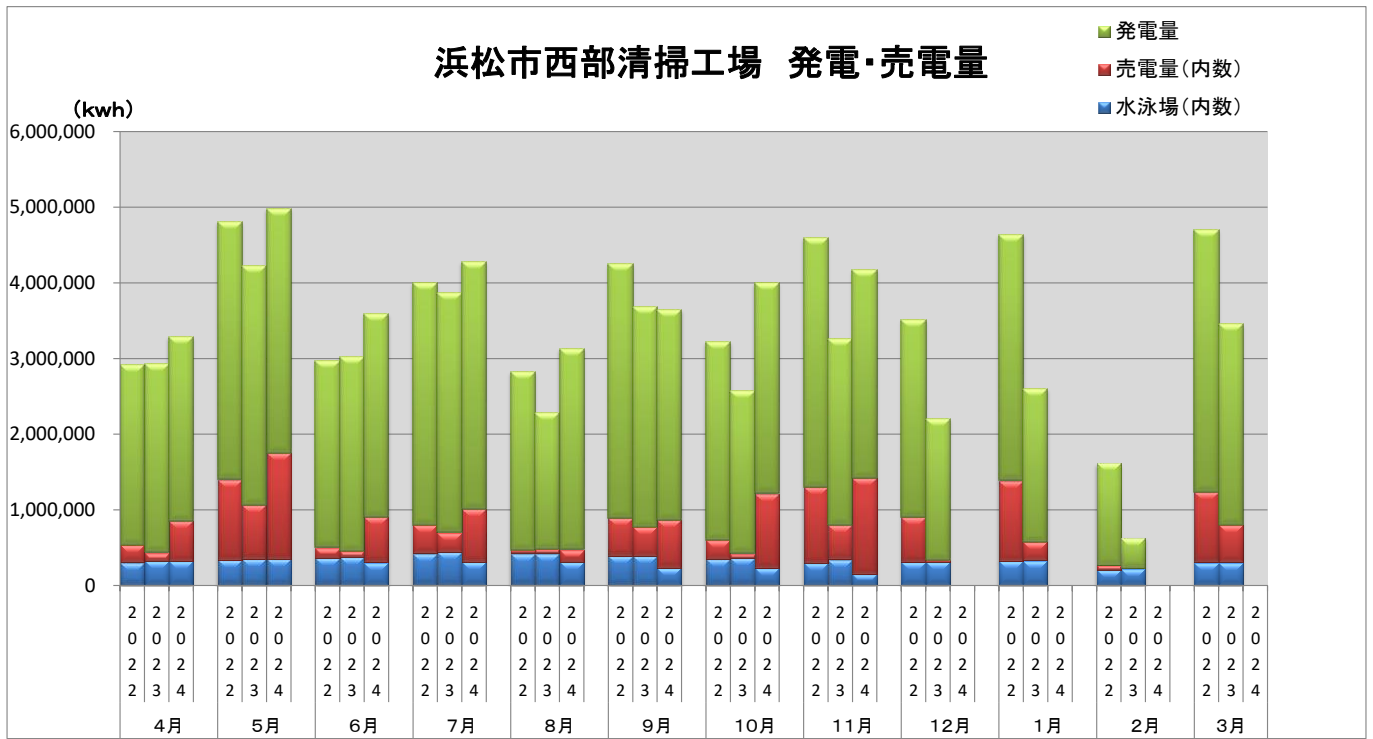

浜松市西部清掃工場 ごみ搬入量

■ 2022
■ 2023
■ 2024

浜松市西部清掃工場 ごみ搬入量累計

■ 2022年度累計
■ 2023年度累計
■ 2024年度累計

【累計】