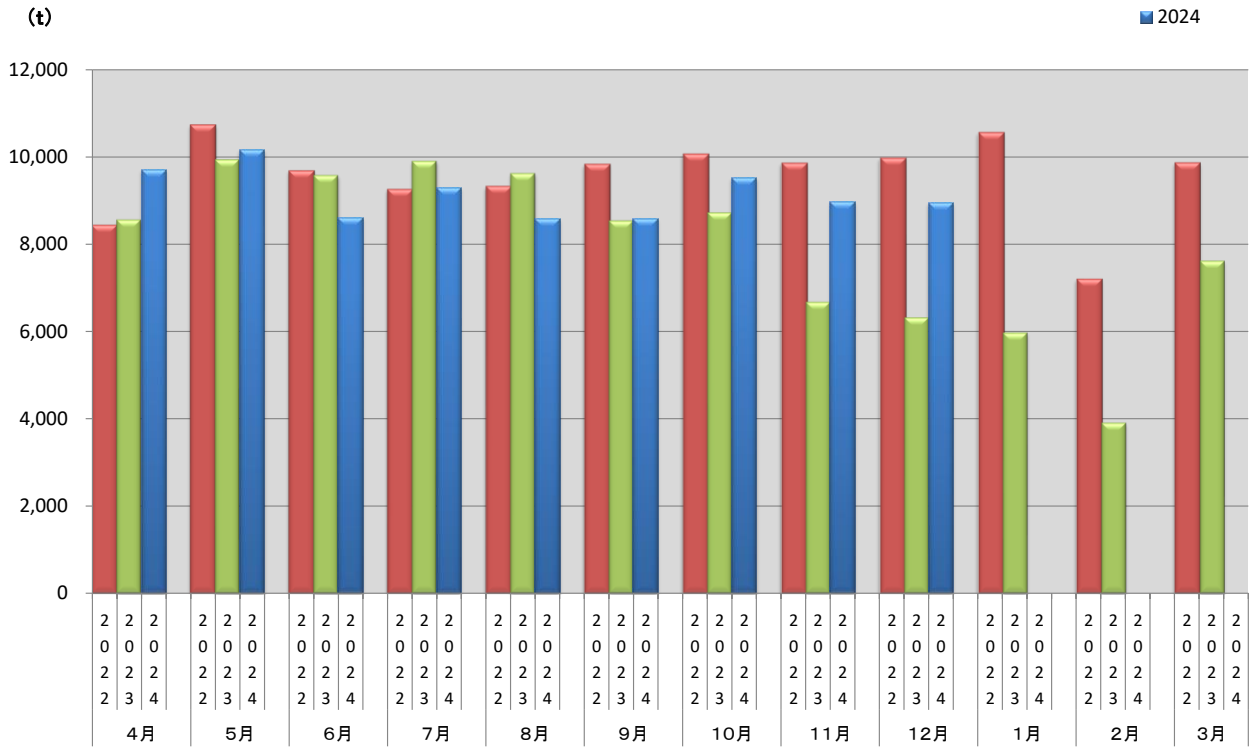

浜松市西部清掃工場 ごみ搬入量

■ 2022
■ 2023
■ 2024

浜松市西部清掃工場 ごみ搬入量累計

■ 2022年度累計
■ 2023年度累計
■ 2024年度累計

【累計】