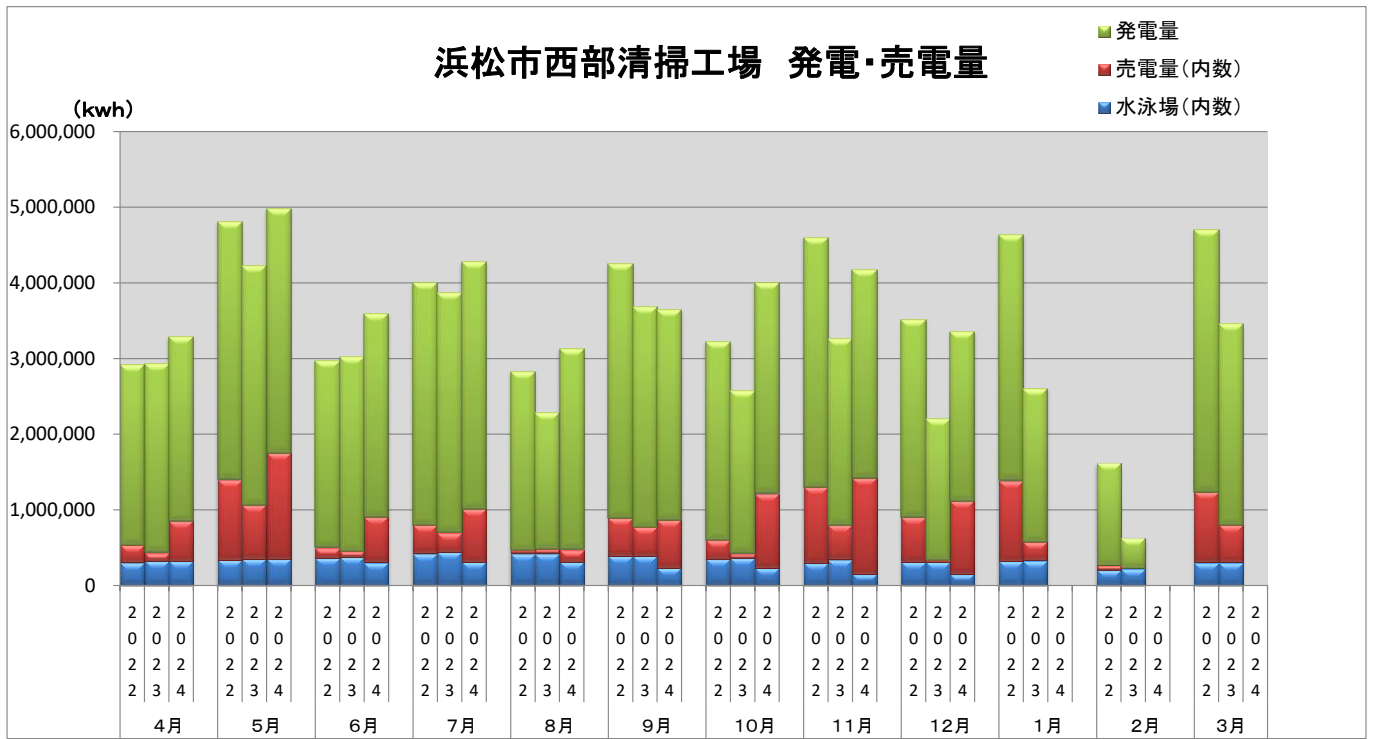

浜松市西部清掃工場 ごみ搬入量

■ 2022
■ 2023
■ 2024

浜松市西部清掃工場 ごみ搬入量累計

■ 2022年度累計
■ 2023年度累計
■ 2024年度累計

【累計】