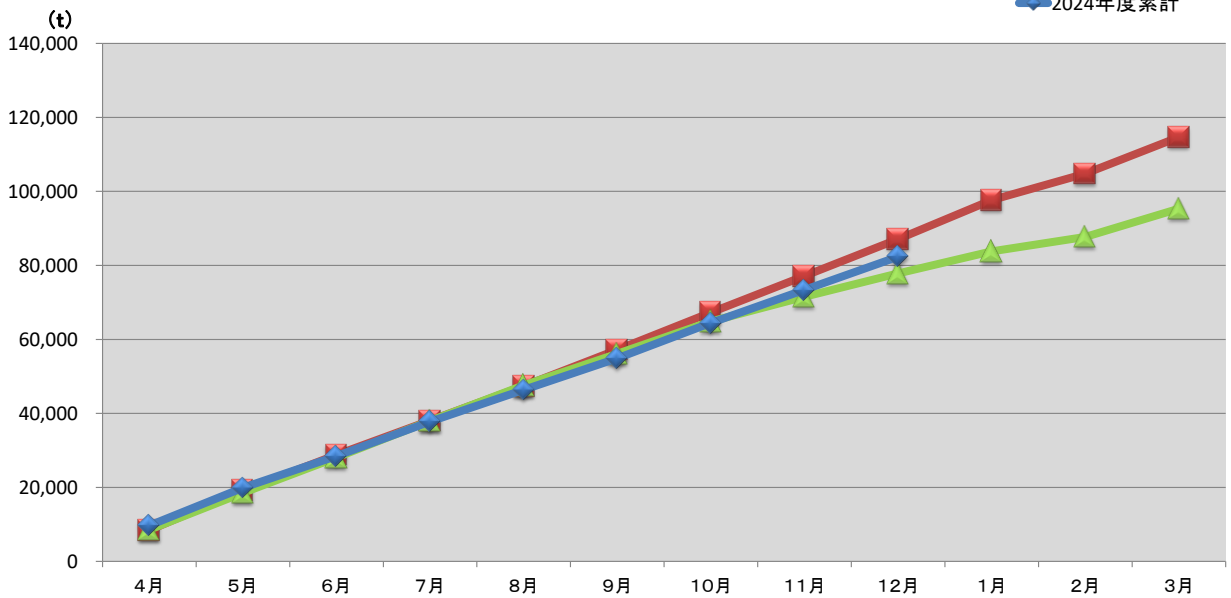

浜松市西部清掃工場 ごみ搬入量

■ 2022
■ 2023
■ 2024

浜松市西部清掃工場 ごみ搬入量累計

■ 2022年度累計
■ 2023年度累計
■ 2024年度累計

【累計】