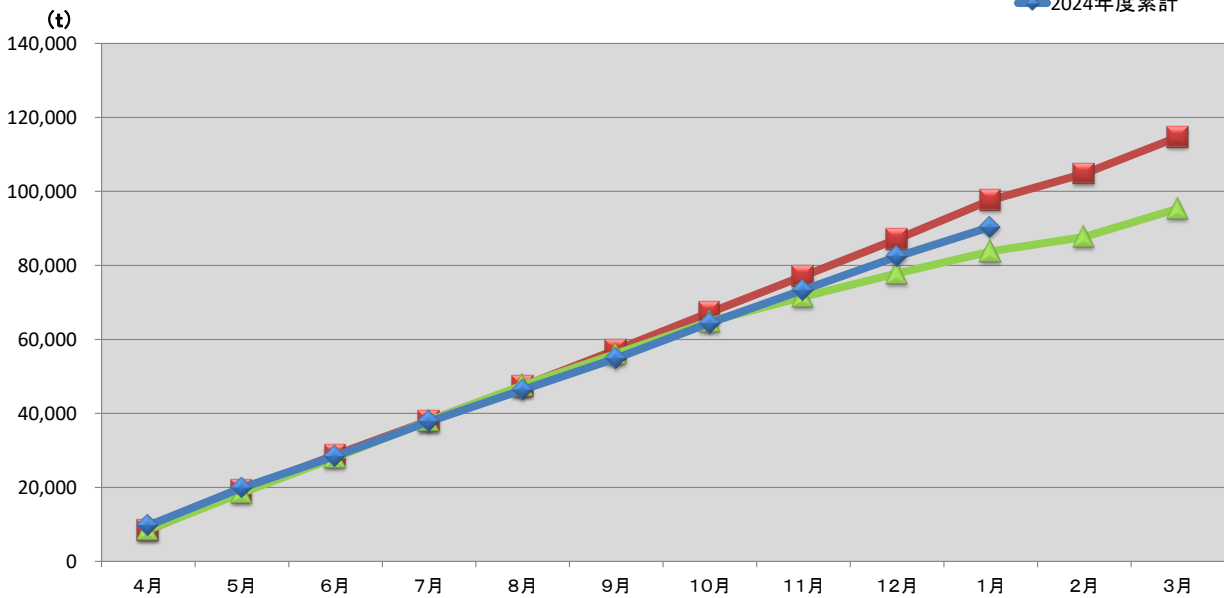

浜松市西部清掃工場 ごみ搬入量

■ 2022
■ 2023
■ 2024

浜松市西部清掃工場 ごみ搬入量累計

■ 2022年度累計
▲ 2023年度累計
◆ 2024年度累計

【累計】