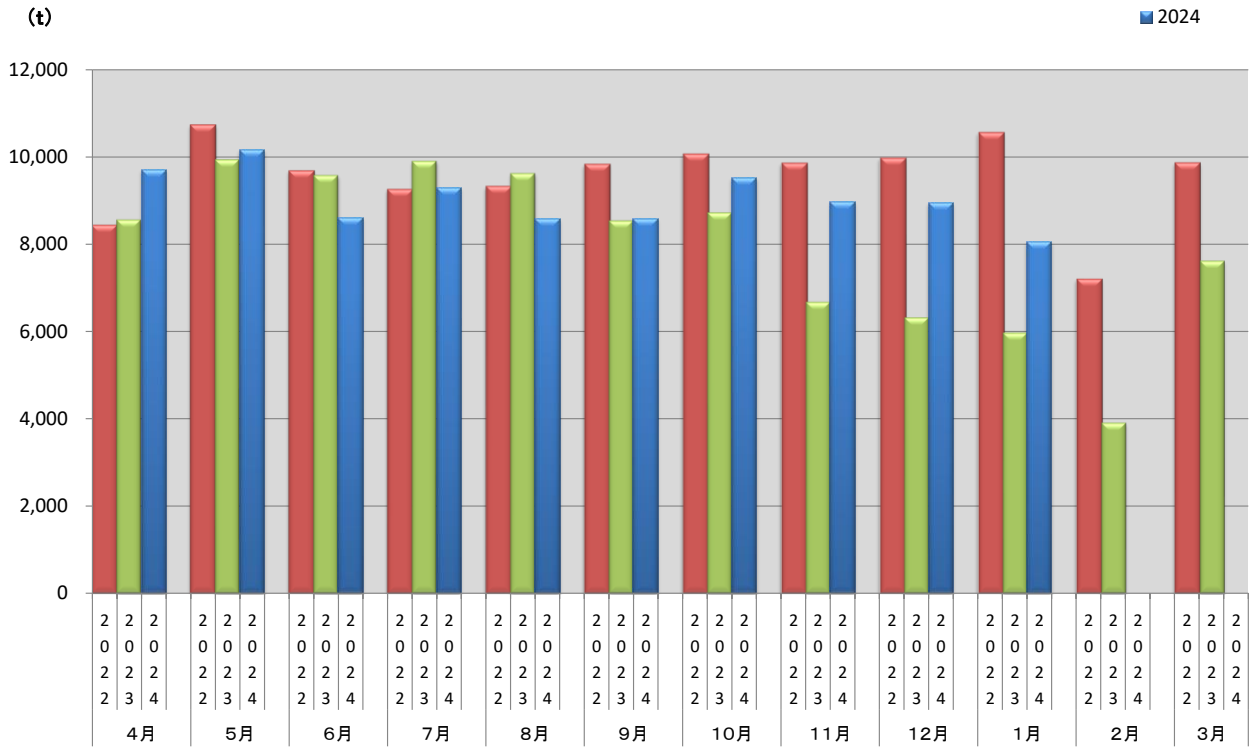

浜松市西部清掃工場 ごみ搬入量

■ 2022
■ 2023
■ 2024

浜松市西部清掃工場 ごみ搬入量累計

■ 2022年度累計
▲ 2023年度累計
◆ 2024年度累計

【累計】