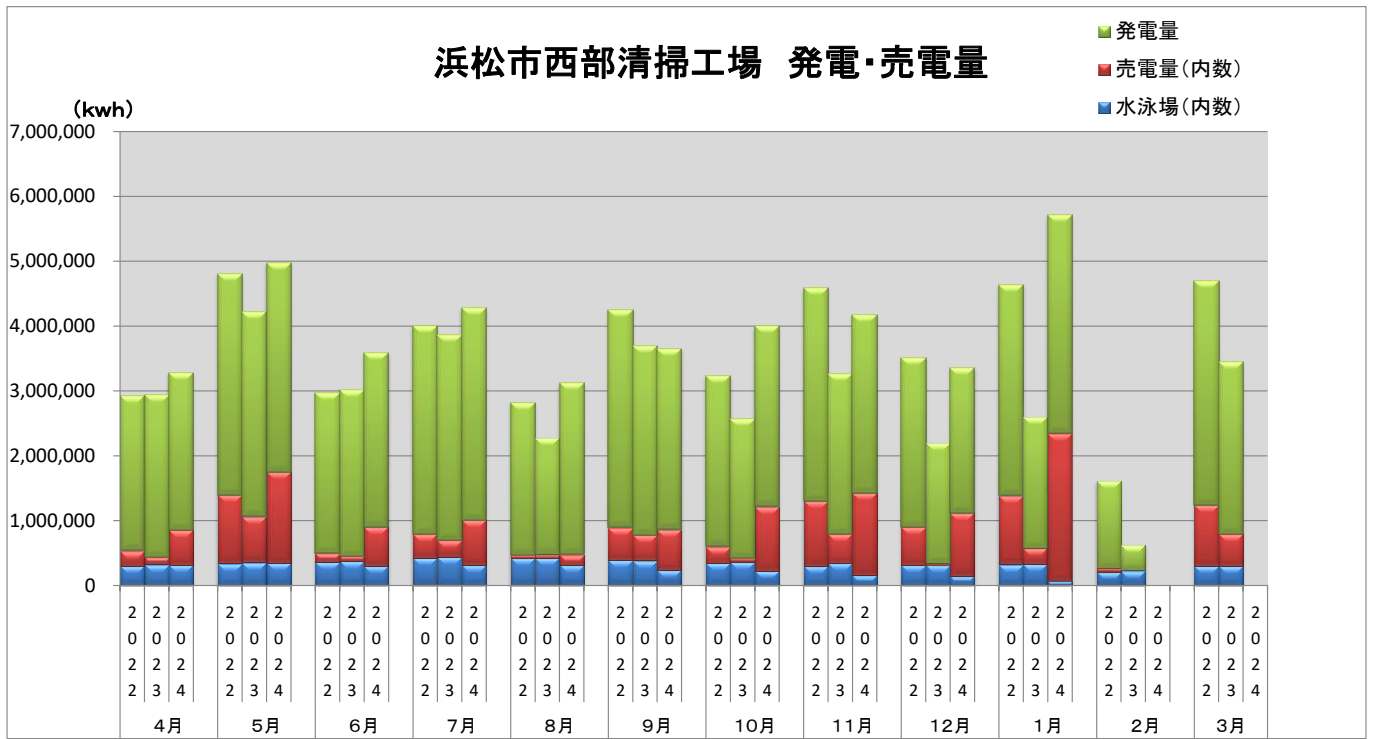

浜松市西部清掃工場 ごみ搬入量

■ 2022
■ 2023
■ 2024

浜松市西部清掃工場 ごみ搬入量累計

■ 2022年度累計
▲ 2023年度累計
◆ 2024年度累計

【累計】