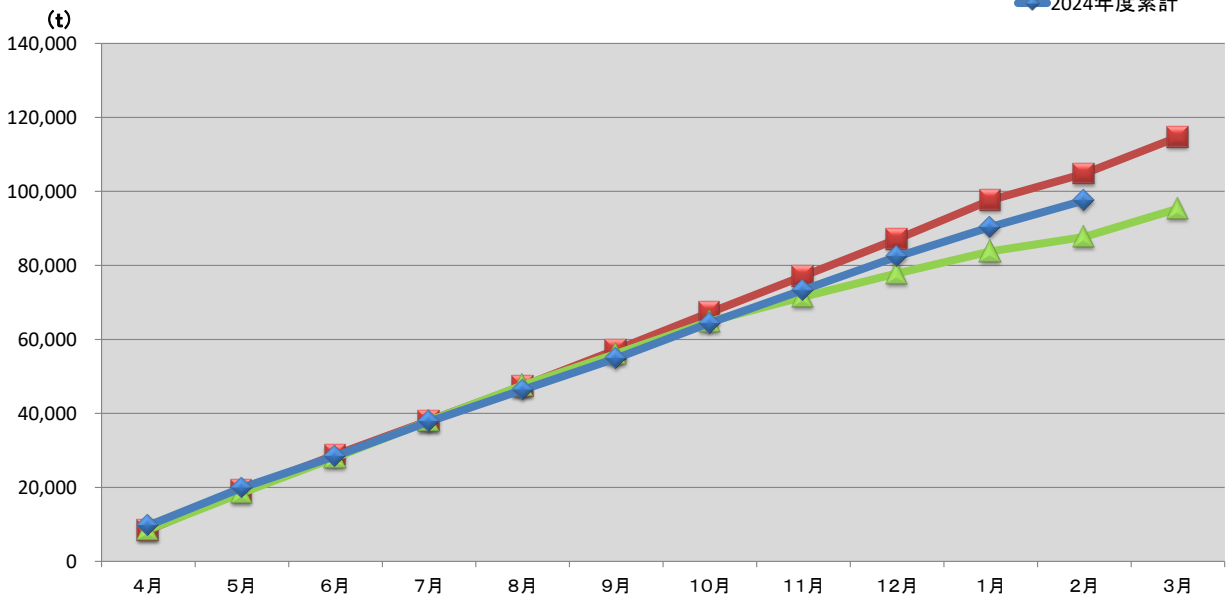

### 浜松市西部清掃工場 ごみ搬入量

■ 2022  
■ 2023  
■ 2024

### 浜松市西部清掃工場 ごみ搬入量累計

■ 2022年度累計  
■ 2023年度累計  
◆ 2024年度累計

【累計】