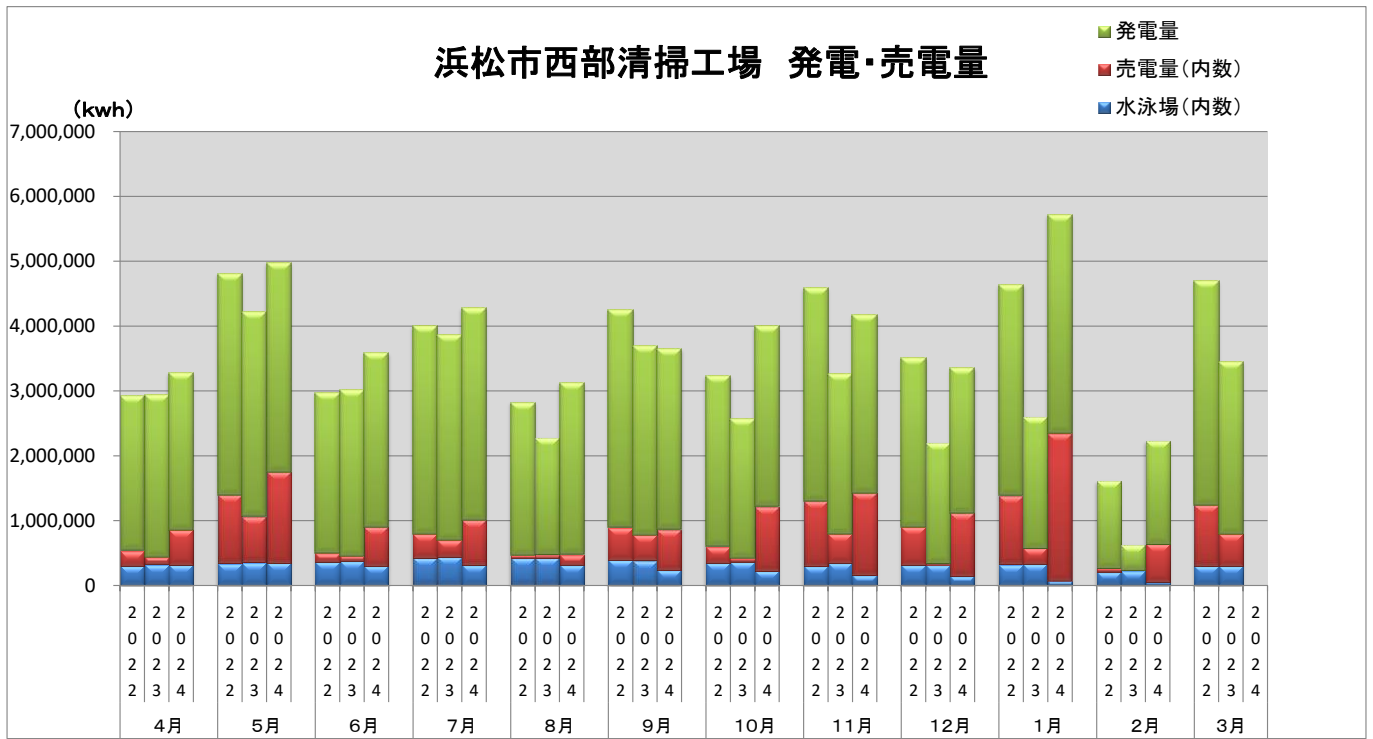

### 浜松市西部清掃工場 ごみ搬入量

■ 2022  
■ 2023  
■ 2024

### 浜松市西部清掃工場 ごみ搬入量累計

■ 2022年度累計  
■ 2023年度累計  
◆ 2024年度累計

【累計】