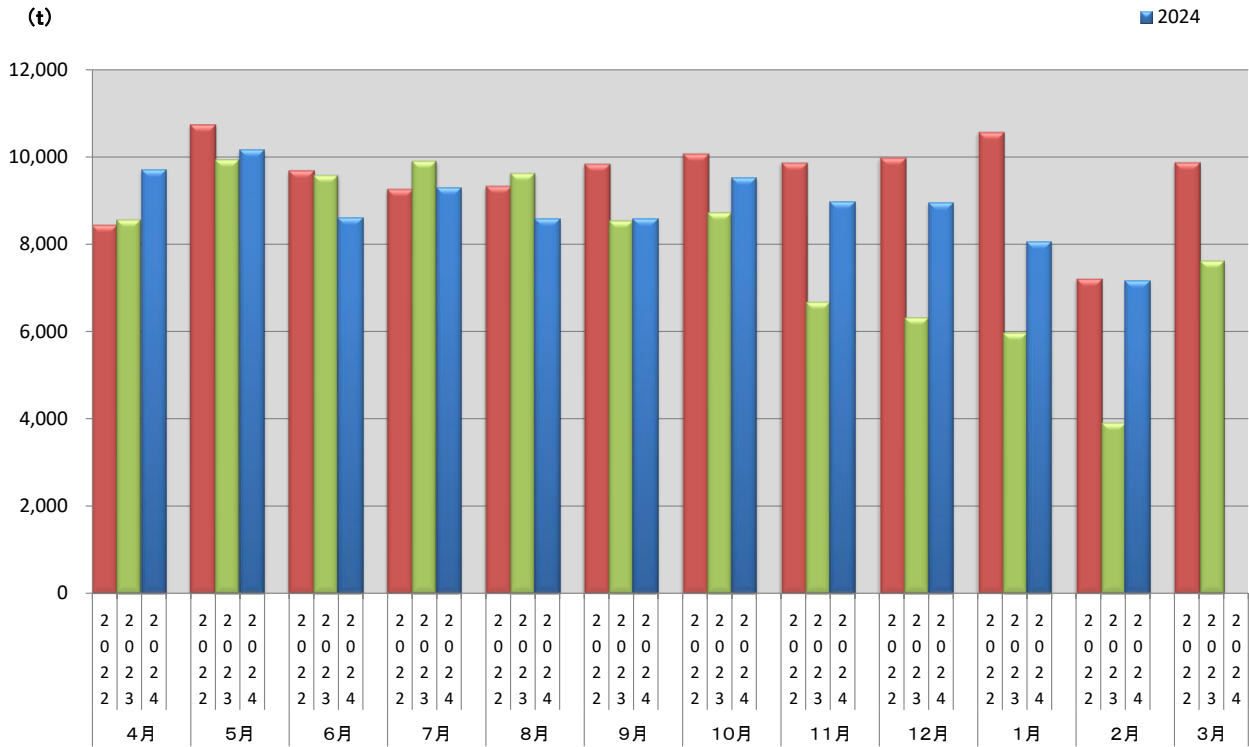

### 浜松市西部清掃工場 ごみ搬入量

■ 2022  
■ 2023  
■ 2024

### 浜松市西部清掃工場 ごみ搬入量累計

■ 2022年度累計  
■ 2023年度累計  
◆ 2024年度累計

【累計】