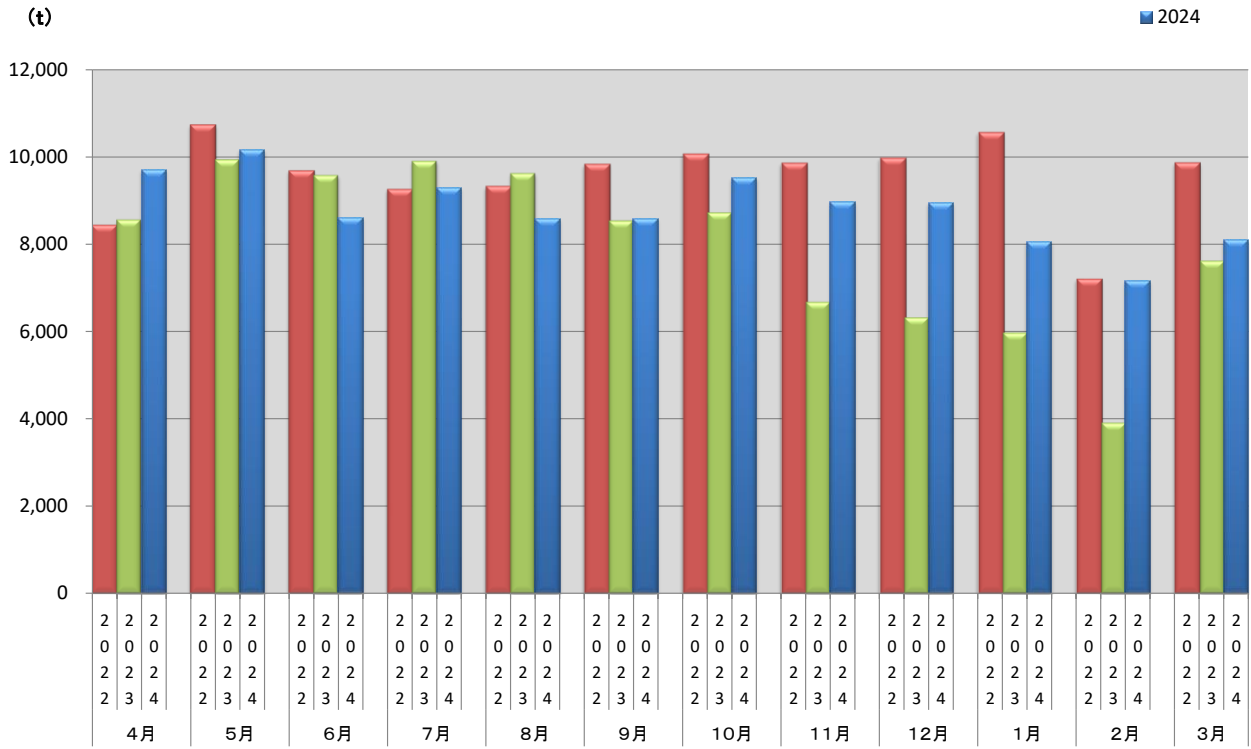

浜松市西部清掃工場 ごみ搬入量

■ 2022
■ 2023
■ 2024

浜松市西部清掃工場 ごみ搬入量累計

■ 2022年度累計
■ 2023年度累計
◆ 2024年度累計

【累計】