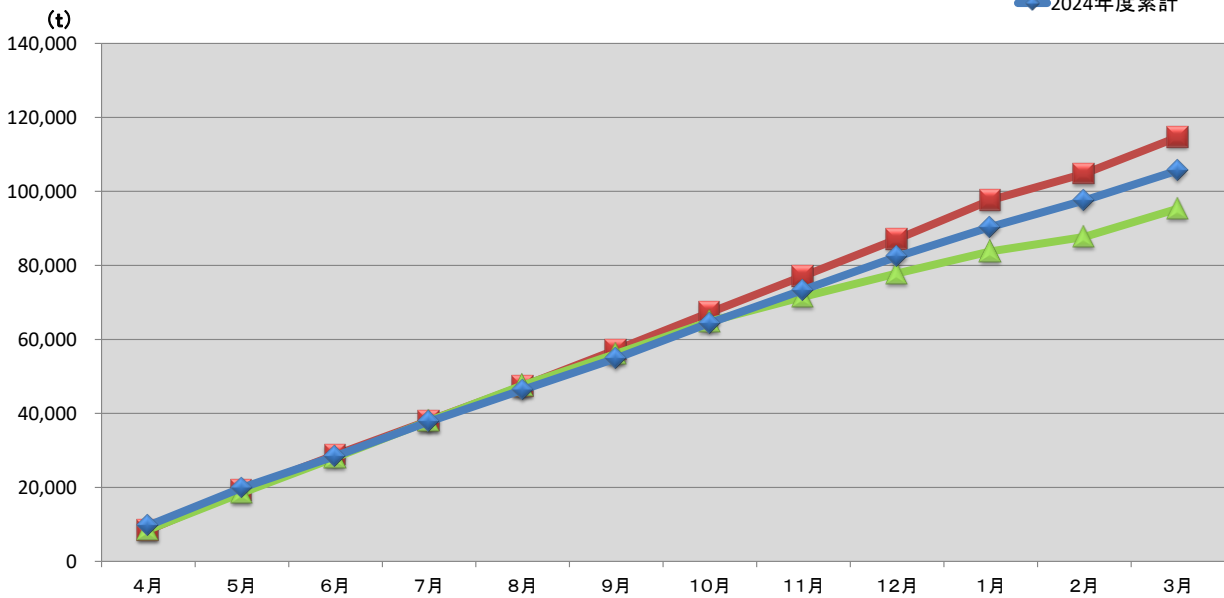

浜松市西部清掃工場 ごみ搬入量

■ 2022
■ 2023
■ 2024

浜松市西部清掃工場 ごみ搬入量累計

■ 2022年度累計
■ 2023年度累計
◆ 2024年度累計

【累計】