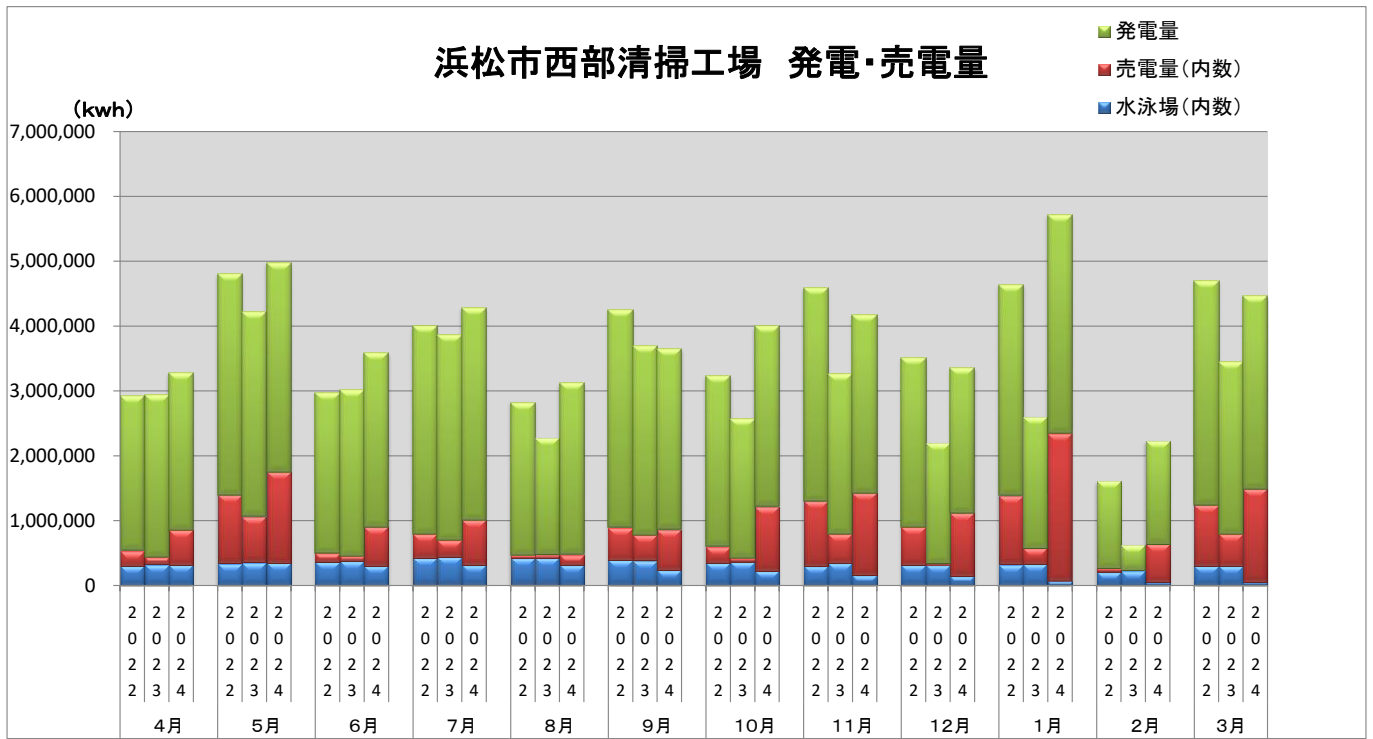

浜松市西部清掃工場 ごみ搬入量

■ 2022
■ 2023
■ 2024

浜松市西部清掃工場 ごみ搬入量累計

■ 2022年度累計
■ 2023年度累計
◆ 2024年度累計

【累計】