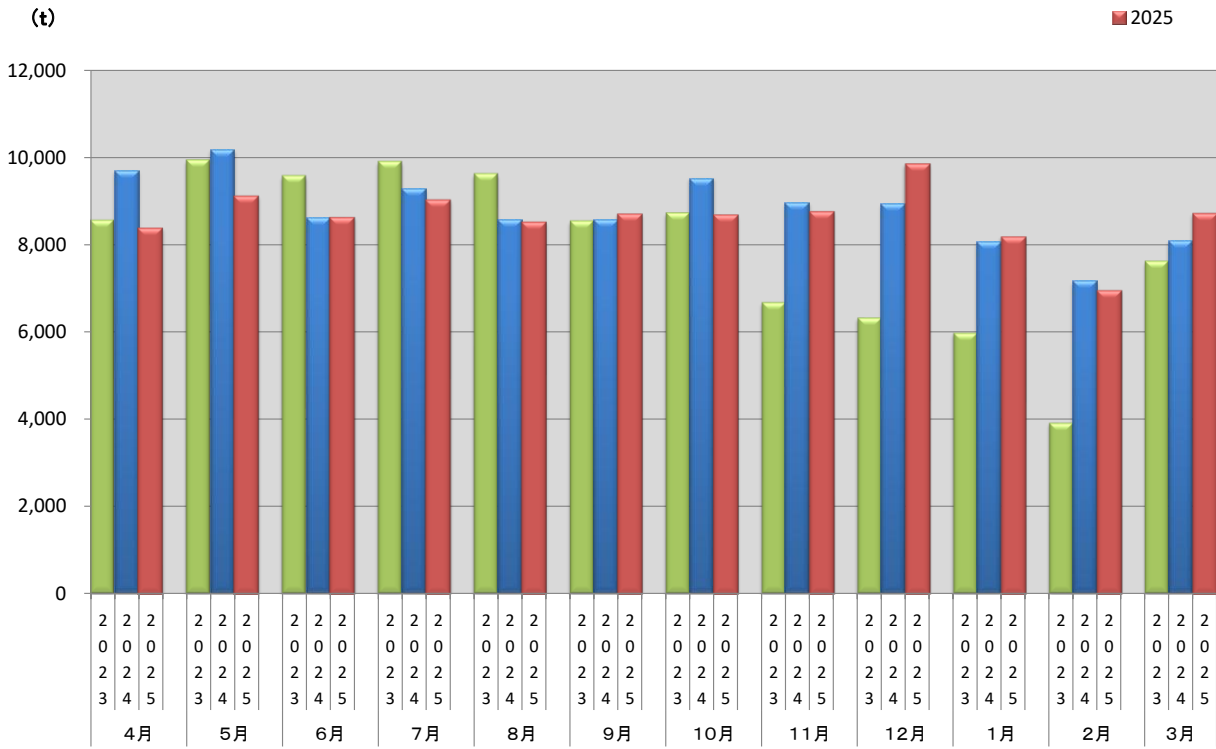

### 浜松市西部清掃工場 ごみ搬入量

■ 2023  
■ 2024  
■ 2025

### 浜松市西部清掃工場 ごみ搬入量累計

▲ 2023年度累計  
▲ 2024年度累計  
■ 2025年度累計

【累計】