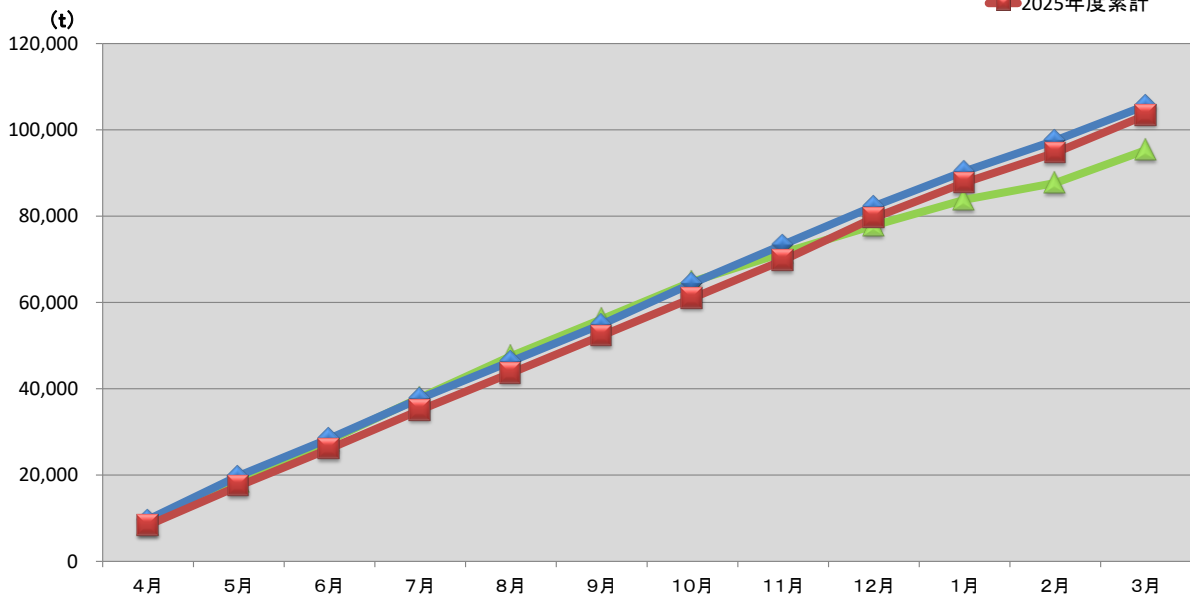

### 浜松市西部清掃工場 ごみ搬入量

■ 2023  
■ 2024  
■ 2025

### 浜松市西部清掃工場 ごみ搬入量累計

▲ 2023年度累計  
▲ 2024年度累計  
■ 2025年度累計

【累計】