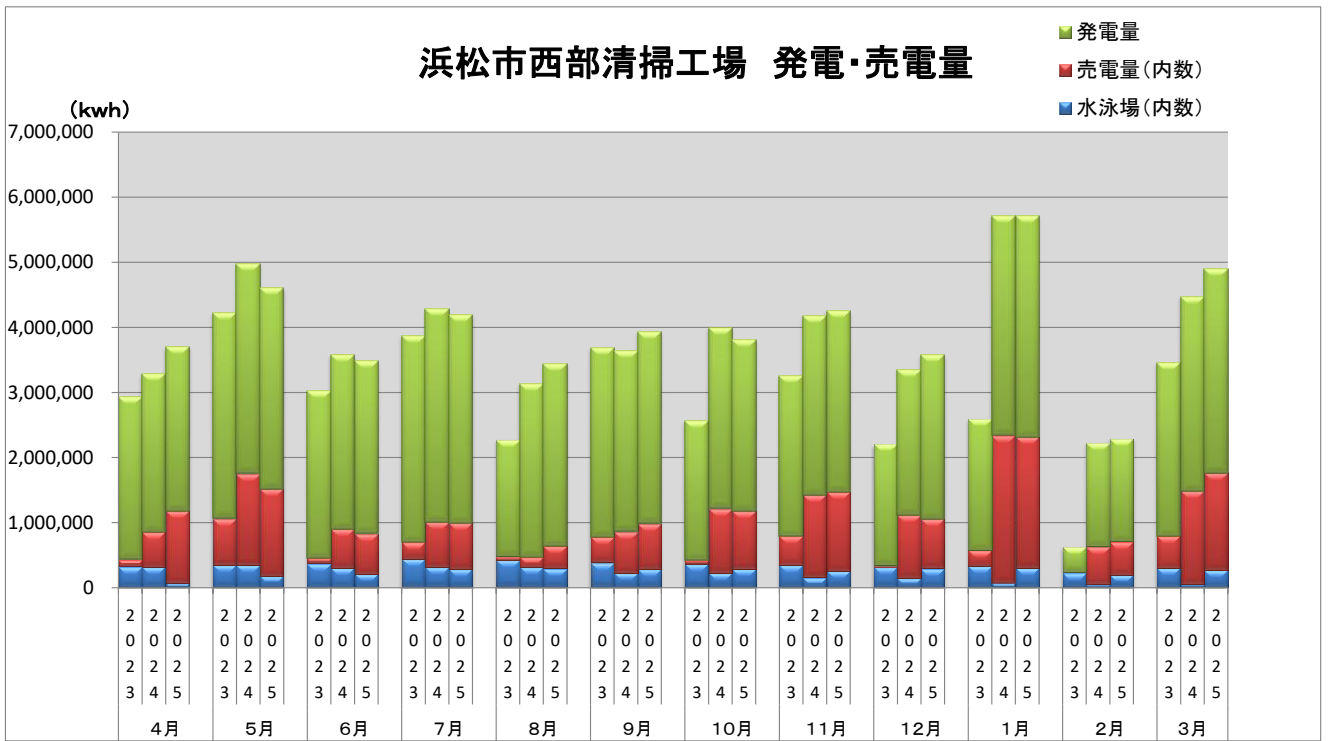

### 浜松市西部清掃工場 ごみ搬入量

■ 2023  
■ 2024  
■ 2025

### 浜松市西部清掃工場 ごみ搬入量累計

▲ 2023年度累計  
▲ 2024年度累計  
■ 2025年度累計

【累計】