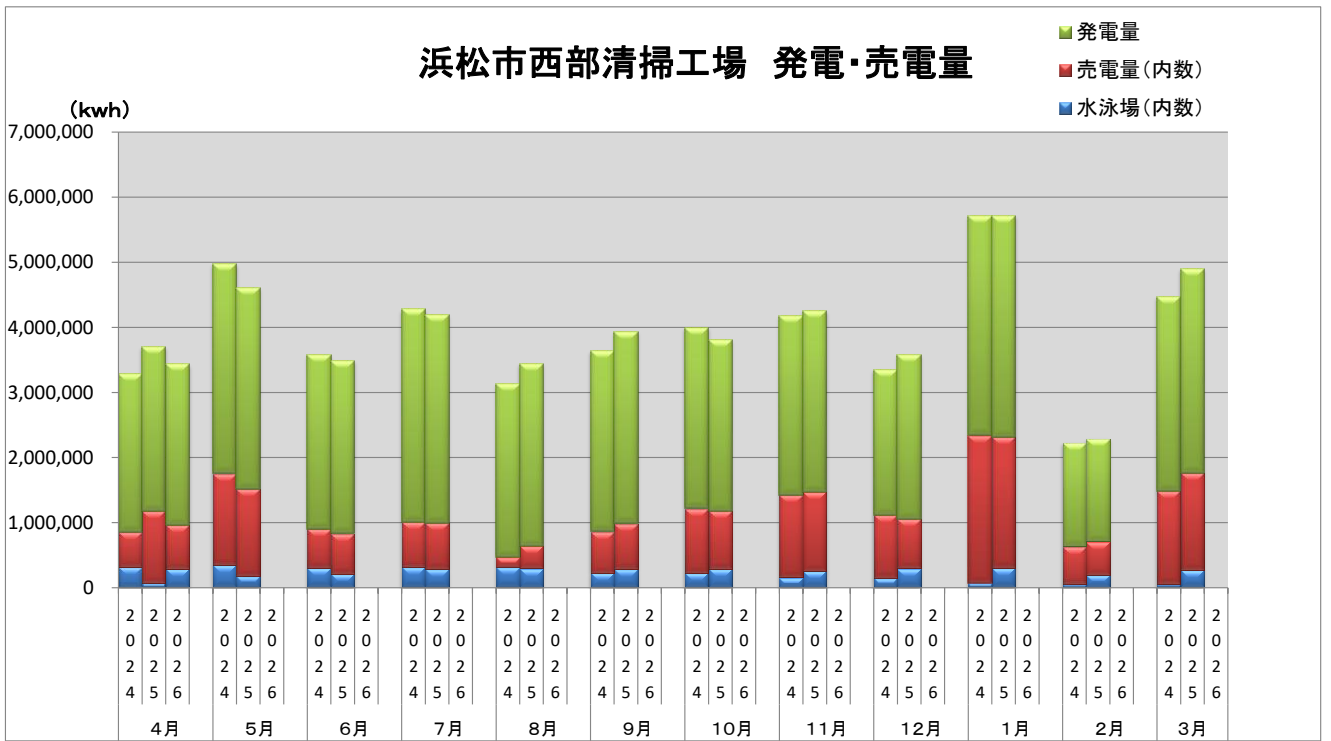

### 浜松市西部清掃工場 ごみ搬入量

■ 2024  
■ 2025  
■ 2026

### 浜松市西部清掃工場 ごみ搬入量累計

◆ 2024年度累計  
◆ 2025年度累計  
◆ 2026年度累計

【累計】