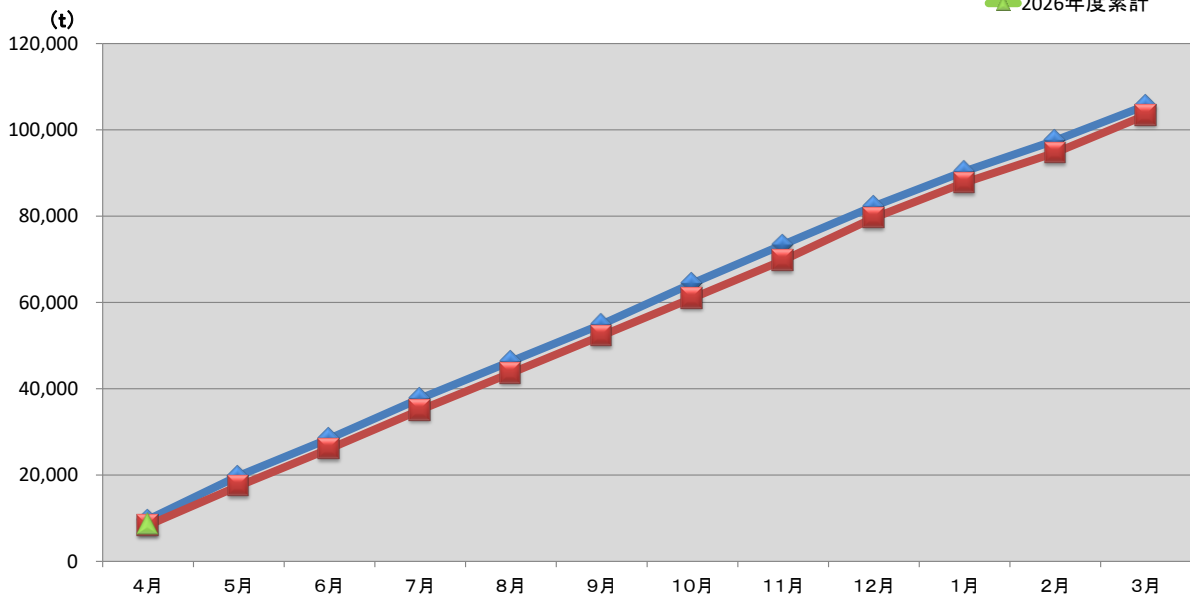

### 浜松市西部清掃工場 ごみ搬入量

■ 2024  
■ 2025  
■ 2026

### 浜松市西部清掃工場 ごみ搬入量累計

◆ 2024年度累計  
◆ 2025年度累計  
◆ 2026年度累計

【累計】