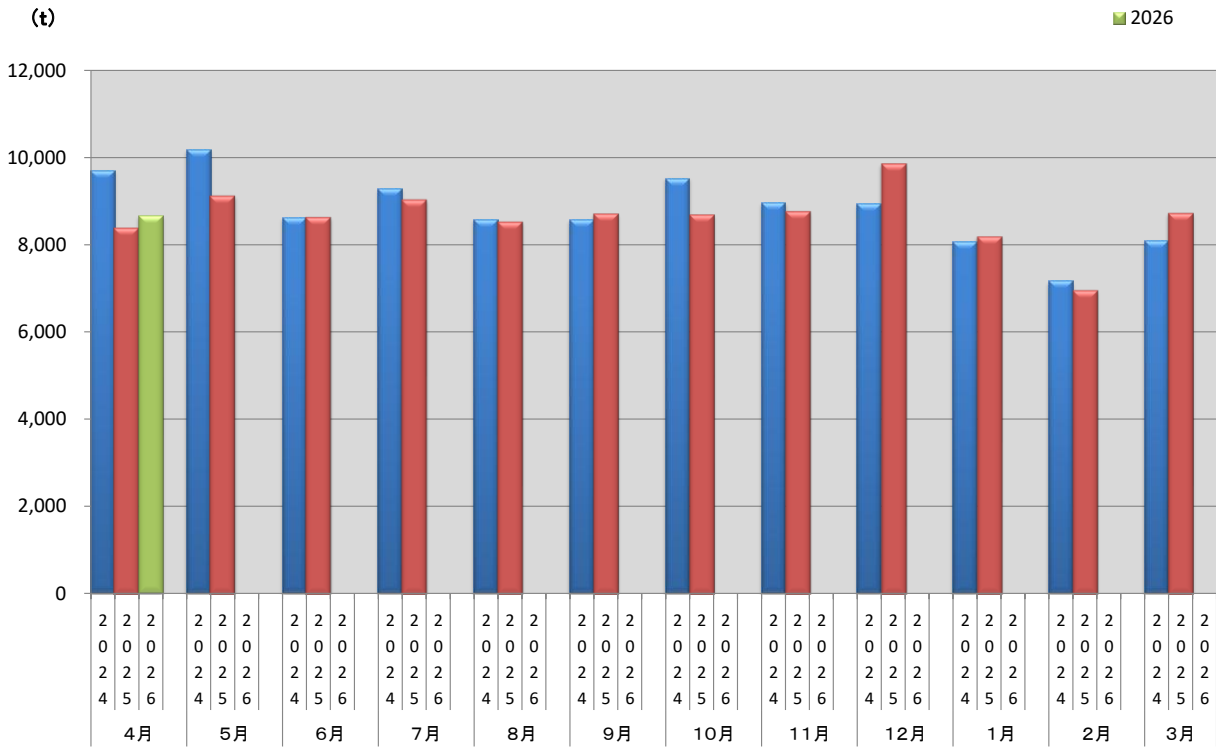

### 浜松市西部清掃工場 ごみ搬入量

■ 2024  
■ 2025  
■ 2026

### 浜松市西部清掃工場 ごみ搬入量累計

◆ 2024年度累計  
◆ 2025年度累計  
◆ 2026年度累計

【累計】