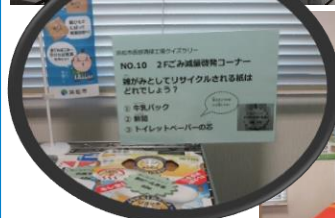

さがしてナゾを解く！！

ごみの減量を実践からSDGsへのつながりを考えてみよう！

西部清掃工場見学クイズラリー

開催期間 7月25日(火)～8月27日(日)

受付時間 午前9時30分～午後3時まで

クイズラリーについて

えこはま1F受付にて回答用紙配布

回答用紙配布場所が問題の1番になります。
問題の場所が分からない方は、受付にお問合せください。
クイズラリー専用案内図も準備しています。受付に貸出希望をお伝えください。

-  **三択クイズ 全10問**
-  問題は、工場見学通路及び「えこはま」館内に掲示されています。
-  全問正解者には、エコ商品進呈
※数に限りがあります。
全問正解出来なかった人に参加賞
※お一人様1点とさせていただきます。

＜お約束＞
工場内は、静かに
見学しよう！

わたしたちの
「ごみ」は
どこへゆくのか？

浜松市西部清掃工場 えこはま

TEL 053-440-0150

受付時間 9:00～16:00 月曜休館