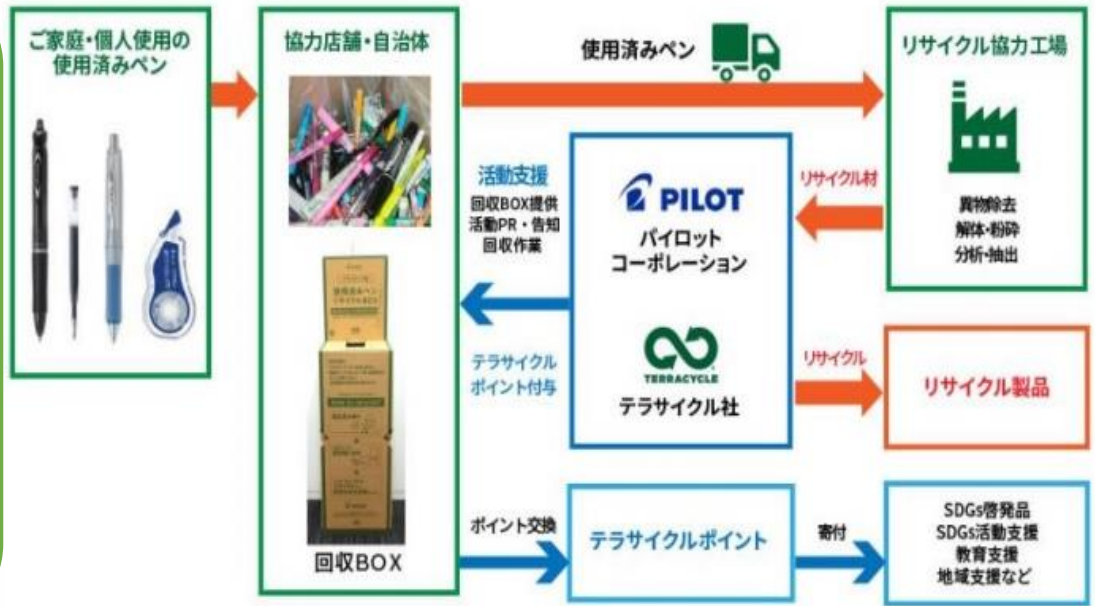

使用済みプラスチック製筆記具を回収しています！

プラスチック製

使用済みペンリサイクル

はじめよう、ペンのリサイクル

・ご家庭で処理に困っている使用済プラスチック製の筆記具が対象です。

(注意) 会社や工場などで使用された筆記具は対象外です。

使用済みペンリサイクルプログラムは、使用済みのプラスチック製筆記具を回収し、リサイクルすることで、環境負荷の低減ならびに循環型社会の実現へ向けて取り組んでいます。

OK 回収対象

- ・ボールペンとその替芯（レフィル）
- ・マーカー
- ・シャープペンシルと替芯のケース
- ・サインペン
- ・修正テープ
- ・筆記用具のプラスチック包装材

対象外

- ・鉛筆 ・定規 ・筆箱 ・消しゴム ・のり（テープのりを含みます）
- ・金属等非プラスチックが主となる筆記具
- ・ホワイトボードレーザー など

お問合せ先 **浜松市西部清掃工場**

✉ info@ecolifehamamatsu.com