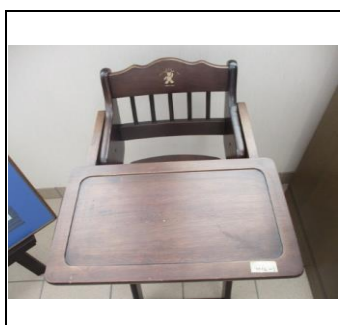

12月 リユース家具紹介

展示点数:2点
 申込締切:12月25日(水)16時まで
 抽選会:12月28日(土)13時

(注意) 以下の画像は、縦横の比率が現物と異なる場合がありますので、サイズをご確認いただくか、現物をご確認ください。

家具No.	No. 1016-1
種類	子ども用椅子
サイズ(cm)	幅:45 奥行:60 高さ:78
価格	500円

家具No.	No. 0417-2
種類	和ダンス
サイズ(cm)	幅:113 奥行:57 高さ:110
価格	4,000円