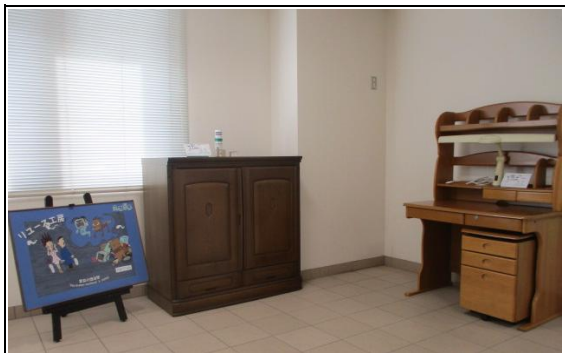

2月 リユース家具紹介

展示点数:2点
 申込締切:2月19日(水)16時まで
 抽選会:2月22日(土)13時

(注意) 以下の画像は、縦横の比率が現物と異なる場合がありますので、サイズをご確認いただくか、現物をご確認ください。

家具No.	No. 1208-1
種類	学習机、脇机
サイズ(cm)	幅:112 奥行:68 高さ:150
価格	3,000円

※電気確認済

家具No.	No. 0417-2
種類	和ダンス
サイズ(cm)	幅:113 奥行:57 高さ:110
価格	4,000円