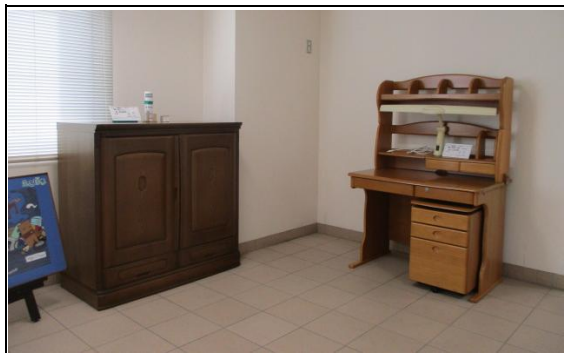

2月 リユース家具紹介

展示点数:2点
 申込締切:2月19日(水)16時まで
 抽選会:2月22日(土)13時

(注意) 以下の画像は、縦横の比率が現物と異なる場合がありますので、サイズをご確認いただくか、現物をご確認ください。

家具No.	No. 1208-1
種類	学習机、脇机
サイズ(cm)	幅:112 奥行:68 高さ:150
価格	3,000円

※電気確認済

家具No.	No. 0417-2
種類	和ダンス
サイズ(cm)	幅:113 奥行:57 高さ:110
価格	4,000円