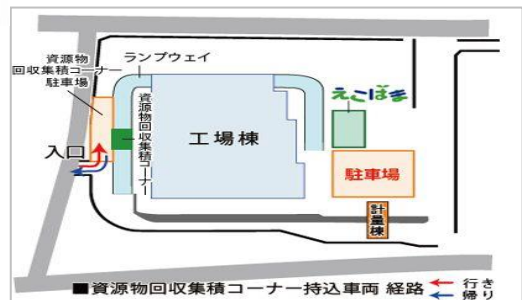

資源物回収集積コーナー

Recycle (リサイクル)

ごみはきちんと分別して資源化しよう