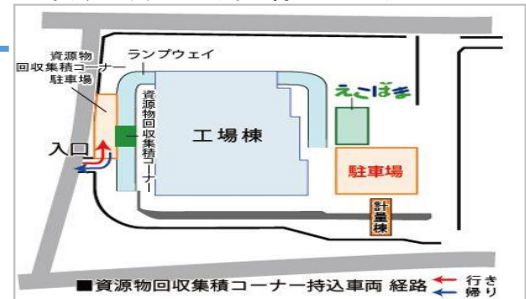

もったいない 本・おもちゃ 子ども服・リユース食器

家庭内で使わなくなった「本」「おもちゃ」「子ども服」をご寄付ください。点検・清掃後、展示を行い、希望者がお持ち帰りできるコーナーを2Fに設置しています。

※リユース食器お持ち帰り専用コーナーも設置しています。

Reuse(リユース) おもちゃ病院

おもちゃの修理を行います。修理して欲しいおもちゃを持参してください。次回開催 8月11日(日)

資源物回収集積コーナー

Recycle (リサイクル)

ごみはきちんと分別して資源化しよう

<回収品目>

新聞紙/折込ちらし、段ボール、本・雑誌・雑がみ
ビールびん(大・中)、一升びん(茶・緑色のみ)

「えこはま」館内回収品目

- ・紙容器(紙製ヨーグルト・紙製アイスクリーム・紙コップ)
- ・紙パック ・ハブラシ ・プラスチック製ペン ・衣類

Reduce(リデュース) Reuse(リユース) エコ講座・イベント情報

環境に関する講座を開催しています。