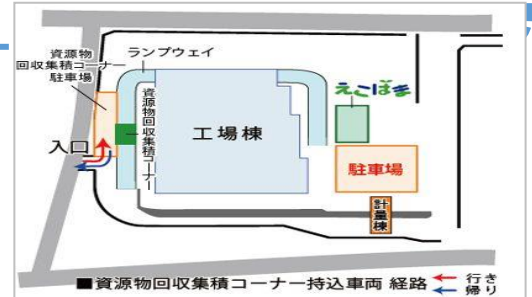

※リユース食器お持ち帰り専用コーナーも設置しています。

Reuse(リユース) おもちゃ病院

おもちゃの修理を行います。
修理して欲しいおもちゃを持参してください。
次回開催 10月13日(日)

資源物回収集積コーナー

Recycle (リサイクル)

ごみはきちんと分別して資源化しよう

<回収品目>

新聞紙/折込ちらし、段ボール、本・雑誌・雑がみ
ビールびん(大・中)、一升びん(茶・緑色のみ)