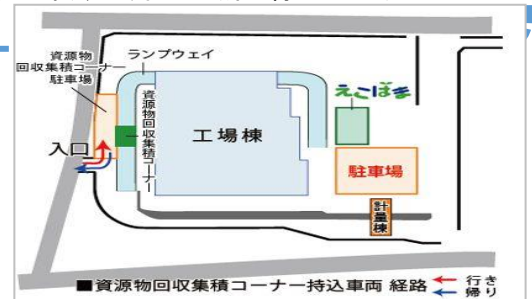

<回収品目>

新聞紙/折込ちらし、段ボール、本・雑誌・雑がみ
ビールびん(大・中)、一升びん(茶・緑色のみ)